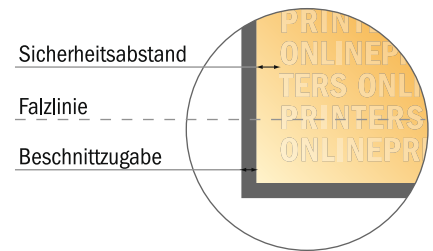

Klappkarten Querformat

DIN-A6 • 1-Bruch-Falz • 4 Seiten

- Datenformat
(inkl. 2,00 mm Beschnitt):
30,00 x 10,90 cm
- Endformat (offen):
29,60 x 10,50 cm
- Endformat (geschlossen):
14,80 x 10,50 cm
- **Sicherheitsabstand**
4 mm: Abstand der Texte/
Informationen zum Rand des
Endformats, dies verhindert
unerwünschten Anschnitt.

Bitte beachten Sie:

- Beschnittzugabe und Sicherheitsabstand wie angegeben anlegen.
- Hintergrundfarben, Bilder oder Grafiken bis an den Rand des Datenformates anlegen.
- Bei der Produktion können durch das Schneiden, Stanzen und Falzen Toleranzen auftreten.
- Diese Skizze ist nicht maßstabsgetreu.
- Druckdatenhinweise finden Sie unter dem Menüpunkt "Druckdaten" auf www.onlineprinters.de

Klappkarten Querformat

DIN-A6 • 1-Bruch-Falz • 4 Seiten

- **Datenformat**
(inkl. 2,00 mm Beschnitt):
30,00 x 10,90 cm
- **Endformat (offen):**
29,60 x 10,50 cm
- **Endformat (geschlossen):**
14,80 x 10,50 cm
- **Sicherheitsabstand**
4 mm: Abstand der Texte/
Informationen zum Rand des
Endformats, dies verhindert
unerwünschten Anschnitt.