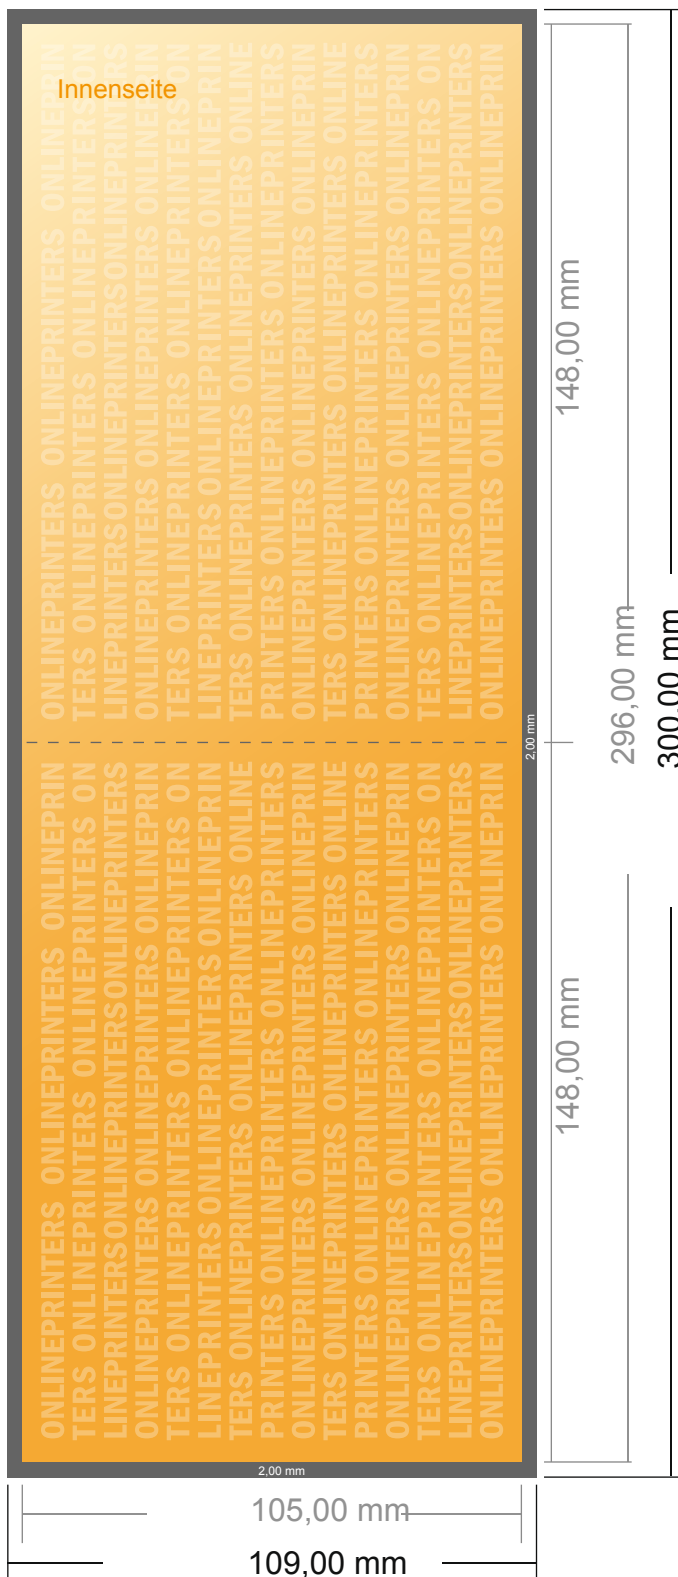

Klappkarten Querformat

DIN-A6 • 1-Bruch-Falz • 4 Seiten

- Datenformat
(inkl. 2,00 mm Beschnitt):
30,00 x 10,90 cm
- Endformat (offen):
29,60 x 10,50 cm
- Endformat (geschlossen):
14,80 x 10,50 cm
- **Sicherheitsabstand**
4 mm: Abstand der Texte/
Informationen zum Rand des
Endformats, dies verhindert
unerwünschten Anschnitt.

Bitte beachten Sie:

- Beschnittzugabe und Sicherheitsabstand wie angegeben anlegen.
- Hintergrundfarben, Bilder oder Grafiken bis an den Rand des Datenformates anlegen.
- Bei der Produktion können durch das Schneiden, Stanzen und Falzen Toleranzen auftreten.
- Diese Skizze ist nicht maßstabsgetreu.
- Druckdatenhinweise finden Sie unter dem Menüpunkt "Druckdaten" auf www.onlineprinters.de

Klappkarten Querformat

DIN-A6 • 1-Bruch-Falz • 4 Seiten

- **Datenformat**
(inkl. 2,00 mm Beschnitt):
30,00 x 10,90 cm
- **Endformat (offen):**
29,60 x 10,50 cm
- **Endformat (geschlossen):**
14,80 x 10,50 cm
- **Sicherheitsabstand**
4 mm: Abstand der Texte/
Informationen zum Rand des
Endformats, dies verhindert
unerwünschten Anschnitt.