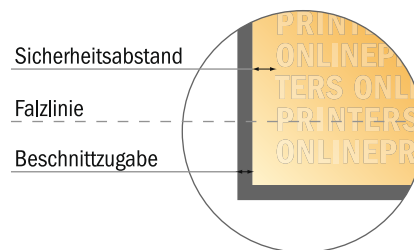

Bitte beachten Sie:

- Beschnittzugabe und Sicherheitsabstand wie angegeben anlegen.
- Hintergrundfarben, Bilder oder Grafiken bis an den Rand des Datenformates anlegen.
- Bei der Produktion können durch das Schneiden, Stanzen und Falzen Toleranzen auftreten.
- Diese Skizze ist nicht maßstabsgetreu.
- Druckdatenhinweise finden Sie unter dem Menüpunkt "Druckdaten" auf www.onlineprinters.de

Klappkarten Querformat

DIN-A6 • 1-Bruch-Falz • 4 Seiten

- **Datenformat**
(inkl. 2,00 mm Beschnitt):
30,00 x 10,90 cm
- **Endformat (offen):**
29,60 x 10,50 cm
- **Endformat (geschlossen):**
14,80 x 10,50 cm
- **Sicherheitsabstand**
4 mm: Abstand der Texte/
Informationen zum Rand des
Endformats, dies verhindert
unerwünschten Anschnitt.