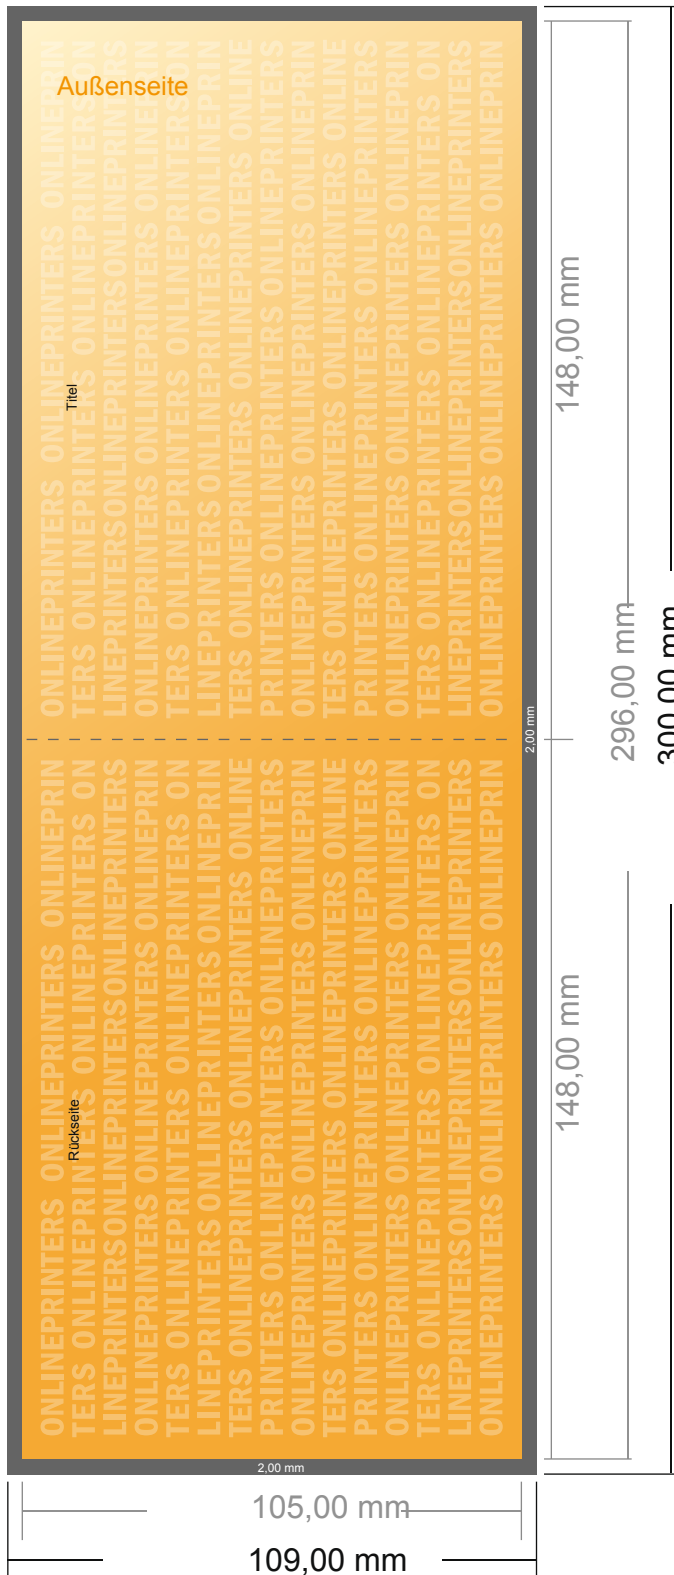

Klappkarten Querformat

DIN-A6 • 1-Bruch-Falz • 4 Seiten

- Datenformat
(inkl. 2,00 mm Beschnitt):
30,00 x 10,90 cm
- Endformat (offen):
29,60 x 10,50 cm
- Endformat (geschlossen):
14,80 x 10,50 cm
- **Sicherheitsabstand**
4 mm: Abstand der Texte/
Informationen zum Rand des
Endformats, dies verhindert
unerwünschten Anschnitt.

Bitte beachten Sie:

- Beschnittzugabe und Sicherheitsabstand wie angegeben anlegen.
- Hintergrundfarben, Bilder oder Grafiken bis an den Rand des Datenformates anlegen.
- Bei der Produktion können durch das Schneiden, Stanzen und Falzen Toleranzen auftreten.
- Diese Skizze ist nicht maßstabsgetreu.
- Druckdatenhinweise finden Sie unter dem Menüpunkt "Druckdaten" auf www.onlineprinters.de

Klappkarten Querformat

DIN-A6 • 1-Bruch-Falz • 4 Seiten

- **Datenformat**
(inkl. 2,00 mm Beschnitt):
30,00 x 10,90 cm
- **Endformat (offen):**
29,60 x 10,50 cm
- **Endformat (geschlossen):**
14,80 x 10,50 cm
- **Sicherheitsabstand**
4 mm: Abstand der Texte/
Informationen zum Rand des
Endformats, dies verhindert
unerwünschten Anschnitt.