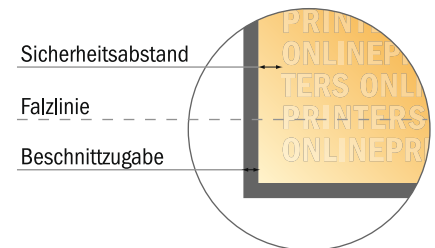

### Bitte beachten Sie:

- Beschnittzugabe und Sicherheitsabstand wie angegeben anlegen.
- Hintergrundfarben, Bilder oder Grafiken bis an den Rand des Datenformates anlegen.
- Bei der Produktion können durch das Schneiden, Stanzen und Falzen Toleranzen auftreten.
- Diese Skizze ist nicht maßstabsgetreu.
- Druckdatenhinweise finden Sie unter dem Menüpunkt "Druckdaten" auf [www.onlineprinters.de](http://www.onlineprinters.de)

## Klappkarten Hochformat

A6-Quadrat • 1-Bruch-Falz • 4 Seiten

- **Datenformat**  
(inkl. 2,00 mm Beschnitt):  
21,40 x 10,90 cm
- **Endformat (offen):**  
21,00 x 10,50 cm
- **Endformat (geschlossen):**  
10,50 x 10,50 cm
- **Sicherheitsabstand**  
4 mm: Abstand der Texte/  
Informationen zum Rand des  
Endformats, dies verhindert  
unerwünschten Anschnitt.