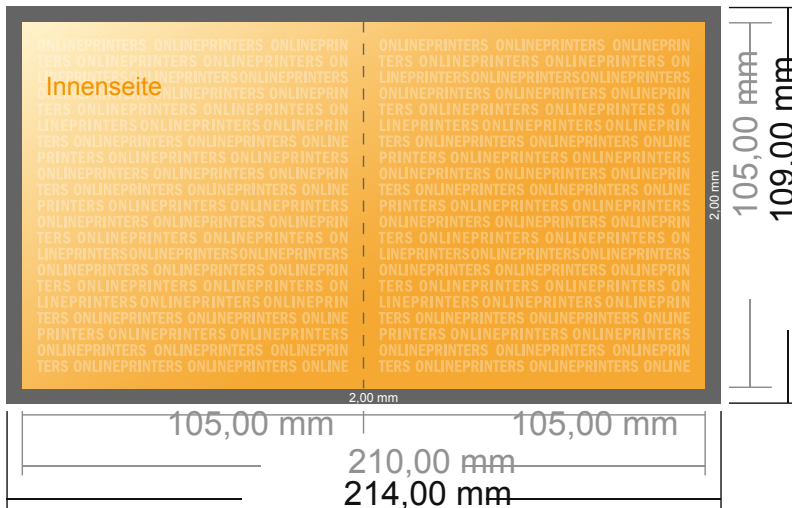

## Klappkarten Hochformat

A6-Quadrat • 1-Bruch-Falz • 4 Seiten

- **Datenformat**  
(inkl. 2,00 mm Beschnitt):  
21,40 x 10,90 cm
- **Endformat (offen):**  
21,00 x 10,50 cm
- **Endformat (geschlossen):**  
10,50 x 10,50 cm
- **Sicherheitsabstand**  
4 mm: Abstand der Texte/  
Informationen zum Rand des  
Endformats, dies verhindert  
unerwünschten Anschnitt.

### Bitte beachten Sie:

- Beschnittzugabe und Sicherheitsabstand wie angegeben anlegen.
- Hintergrundfarben, Bilder oder Grafiken bis an den Rand des Datenformates anlegen.
- Bei der Produktion können durch das Schneiden, Stanzen und Falzen Toleranzen auftreten.
- Diese Skizze ist nicht maßstabsgetreu.
- Druckdatenhinweise finden Sie unter dem Menüpunkt "Druckdaten" auf [www.onlineprinters.de](http://www.onlineprinters.de)