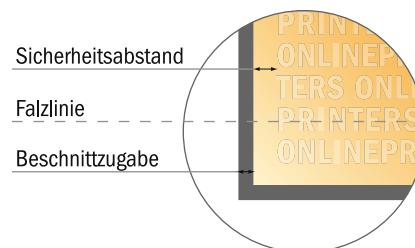

## Klappkarten Hochformat

A6-Quadrat • 1-Bruch-Falz • 4 Seiten

- **Datenformat**  
(inkl. 2,00 mm Beschnitt):  
21,40 x 10,90 cm
- **Endformat (offen):**  
21,00 x 10,50 cm
- **Endformat (geschlossen):**  
10,50 x 10,50 cm
- **Sicherheitsabstand**  
4 mm: Abstand der Texte/  
Informationen zum Rand des  
Endformats, dies verhindert  
unerwünschten Anschnitt.

### Bitte beachten Sie:

- Beschnittzugabe und Sicherheitsabstand wie angegeben anlegen.
- Hintergrundfarben, Bilder oder Grafiken bis an den Rand des Datenformates anlegen.
- Bei der Produktion können durch das Schneiden, Stanzen und Falzen Toleranzen auftreten.
- Diese Skizze ist nicht maßstabsgetreu.
- Druckdatenhinweise finden Sie unter dem Menüpunkt "Druckdaten" auf [www.onlineprinters.de](http://www.onlineprinters.de)