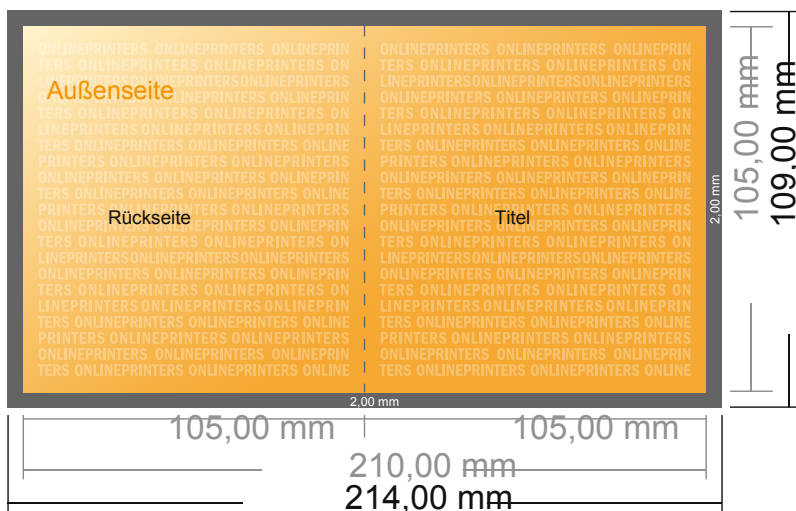

## Klappkarten Hochformat

A6-Quadrat • 1-Bruch-Falz • 4 Seiten

- **Datenformat**  
(inkl. 2,00 mm Beschnitt):  
21,40 x 10,90 cm
- **Endformat (offen):**  
21,00 x 10,50 cm
- **Endformat (geschlossen):**  
10,50 x 10,50 cm
- **Sicherheitsabstand**  
4 mm: Abstand der Texte/  
Informationen zum Rand des  
Endformats, dies verhindert  
unerwünschten Anschnitt.

### Bitte beachten Sie:

- Beschnittzugabe und Sicherheitsabstand wie angegeben anlegen.
- Hintergrundfarben, Bilder oder Grafiken bis an den Rand des Datenformates anlegen.
- Bei der Produktion können durch das Schneiden, Stanzen und Falzen Toleranzen auftreten.
- Diese Skizze ist nicht maßstabsgetreu.
- Druckdatenhinweise finden Sie unter dem Menüpunkt "Druckdaten" auf [www.onlineprinters.de](http://www.onlineprinters.de)