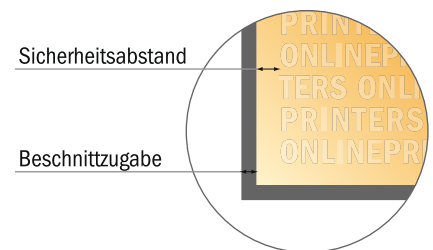

## Postkarten

DIN-A5

- **Datenformat**  
(inkl. 2,00 mm Beschnitt):  
15,20 x 21,40 cm
- **Endformat:**  
14,80 x 21,00 cm
- Die Maße der Vorder- und Rückseite sind identisch.
- **Sicherheitsabstand**  
4 mm: Abstand der Texte/ Informationen zum Rand des Endformats, dies verhindert unerwünschten Anschnitt.

### Bitte beachten Sie:

- Beschnittzugabe und Sicherheitsabstand wie angegeben anlegen.
- Hintergrundfarben, Bilder oder Grafiken bis an den Rand des Datenformates anlegen.
- Bei der Produktion können durch das Schneiden, Stanzen und Falzen Toleranzen auftreten.
- Diese Skizze ist nicht maßstabsgetreu.
- Druckdatenhinweise finden Sie unter dem Menüpunkt "Druckdaten" auf [www.onlineprinters.de](http://www.onlineprinters.de)