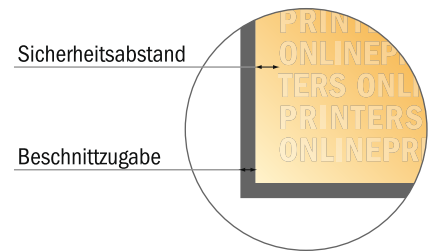

# Grifflochtaschen CLASSIC

24 x 34 x 10 cm

Formatansicht um 90 Grad gedreht.

- Datenformat (inkl. 3,00 mm Beschnitt): 70,60 x 48,60 cm
- Endformat (offen): 70,00 x 48,00 cm
- Endformat (geschlossen): 24,00 x 34,00 x 10,00 cm
- Sicherheitsabstand 5.00 mm: Abstand der Texte/ Informationen zum Rand des Endformats, dies verhindert unerwünschten Anschnitt.