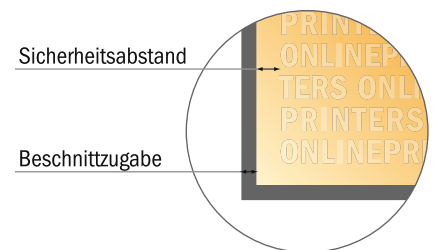

Klebfolz-Broschüren

Art-Size • Hochformat

- Datenformat
(inkl. 2,00 mm Beschnitt):
21,40 x 28,40 cm
- Endformat (offen):
42,00 x 28,00 cm
- Endformat (geschlossen):
21,00 x 28,00 cm
- **Sicherheitsabstand**
5.00 mm: Abstand der Texte/
Informationen zum Rand des
Endformats, dies verhindert
unerwünschten Anschnitt.

Bitte beachten Sie:

- Beschnittzugabe und Sicherheitsabstand wie angegeben anlegen.
- Hintergrundfarben, Bilder oder Grafiken bis an den Rand des Datenformates anlegen.
- Bei der Produktion können durch das Schneiden, Stanzen und Falzen Toleranzen auftreten.
- Diese Skizze ist nicht maßstabsgetreu.
- Druckdatenhinweise finden Sie unter dem Menüpunkt "Druckdaten" auf www.onlineprinters.de

Klebfolz-Broschüren

Art-Size • Hochformat

- **Datenformat**
(inkl. 2,00 mm Beschnitt):
21,40 x 28,40 cm
- **Endformat (offen):**
42,00 x 28,00 cm
- **Endformat (geschlossen):**
21,00 x 28,00 cm
- **Sicherheitsabstand**
5.00 mm: Abstand der Texte/
Informationen zum Rand des
Endformats, dies verhindert
unerwünschten Anschnitt.