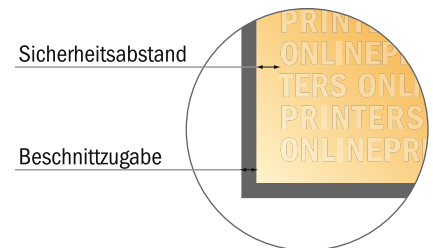

Klebfolz-Broschüren

Art-Size • Hochformat

- Datenformat
(inkl. 2,00 mm Beschnitt):
21,40 x 28,40 cm
- Endformat (offen):
42,00 x 28,00 cm
- Endformat (geschlossen):
21,00 x 28,00 cm
- **Sicherheitsabstand**
5.00 mm: Abstand der Texte/
Informationen zum Rand des
Endformats, dies verhindert
unerwünschten Anschnitt.

Bitte beachten Sie:

- Beschnittzugabe und Sicherheitsabstand wie angegeben anlegen.
- Hintergrundfarben, Bilder oder Grafiken bis an den Rand des Datenformates anlegen.
- Bei der Produktion können durch das Schneiden, Stanzen und Falzen Toleranzen auftreten.
- Diese Skizze ist nicht maßstabsgetreu.
- Druckdatenhinweise finden Sie unter dem Menüpunkt "Druckdaten" auf www.onlineprinters.de

Klebfolz-Broschüren

Art-Size • Hochformat

- **Datenformat**
(inkl. 2,00 mm Beschnitt):
21,40 x 28,40 cm
- **Endformat (offen):**
42,00 x 28,00 cm
- **Endformat (geschlossen):**
21,00 x 28,00 cm
- **Sicherheitsabstand**
5.00 mm: Abstand der Texte/
Informationen zum Rand des
Endformats, dies verhindert
unerwünschten Anschnitt.