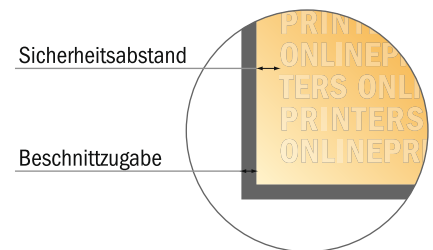

Budget-Kataloge

DIN-A4

Seitenreihenfolge

Umschlag

Innenteil

Seiten unbedingt fortlaufend und einzeln anlegen.

fertiges Produkt

- **Datenformat**
(inkl. 2,00 mm Beschnitt):
21,40 x 30,10 cm
- **Endformat (geschlossen):**
21,00 x 29,70 cm
- **Sicherheitsabstand**
4 mm: Abstand der Texte/
Informationen zum Rand des
Endformats, dies verhindert
unerwünschten Anschnitt.

Bitte beachten Sie:

- Beschnittzugabe und Sicherheitsabstand wie angegeben anlegen.
- Hintergrundfarben, Bilder oder Grafiken bis an den Rand des Datenformates anlegen.
- Bei der Produktion können durch das Schneiden, Stanzen und Falzen Toleranzen auftreten.
- Diese Skizze ist nicht maßstabsgetreu.
- Druckdatenhinweise finden Sie unter dem Menüpunkt "Druckdaten" auf www.onlineprinters.de