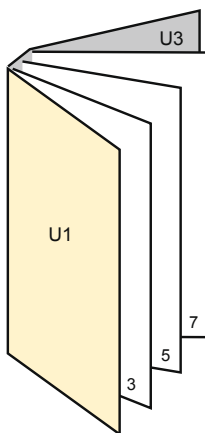

Budget-Kataloge

DIN-A4

Seitenreihenfolge

Umschlag

Innenteil

Seiten unbedingt fortlaufend und einzeln anlegen.

fertiges Produkt

- **Datenformat**
(inkl. 2,00 mm Beschnitt):
21,40 x 30,10 cm
- **Endformat (geschlossen):**
21,00 x 29,70 cm
- **Sicherheitsabstand**
4 mm: Abstand der Texte/
Informationen zum Rand des
Endformats, dies verhindert
unerwünschten Anschnitt.

Bitte beachten Sie:

- Beschnittzugabe und Sicherheitsabstand wie angegeben anlegen.
- Hintergrundfarben, Bilder oder Grafiken bis an den Rand des Datenformates anlegen.
- Bei der Produktion können durch das Schneiden, Stanzen und Falzen Toleranzen auftreten.
- Diese Skizze ist nicht maßstabsgetreu.
- Druckdatenhinweise finden Sie unter dem Menüpunkt "Druckdaten" auf www.onlineprinters.de