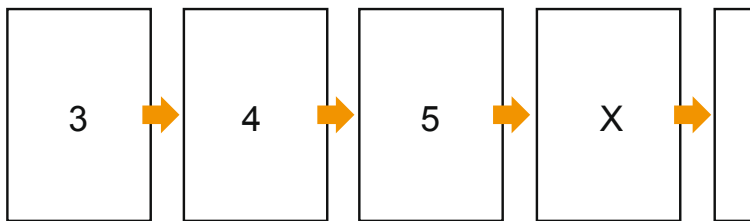

Budget-Kataloge

DIN-A4

Seitenreihenfolge

Umschlag

Innenteil

Seiten unbedingt fortlaufend und einzeln anlegen.

fertiges Produkt

- **Datenformat**
(inkl. 2,00 mm Beschnitt):
21,40 x 30,10 cm
- **Endformat (geschlossen):**
21,00 x 29,70 cm
- **Sicherheitsabstand**
4 mm: Abstand der Texte/
Informationen zum Rand des
Endformats, dies verhindert
unerwünschten Anschnitt.

Bitte beachten Sie:

- Beschnittzugabe und Sicherheitsabstand wie angegeben anlegen.
- Hintergrundfarben, Bilder oder Grafiken bis an den Rand des Datenformates anlegen.
- Bei der Produktion können durch das Schneiden, Stanzen und Falzen Toleranzen auftreten.
- Diese Skizze ist nicht maßstabsgetreu.
- Druckdatenhinweise finden Sie unter dem Menüpunkt "Druckdaten" auf www.onlineprinters.de