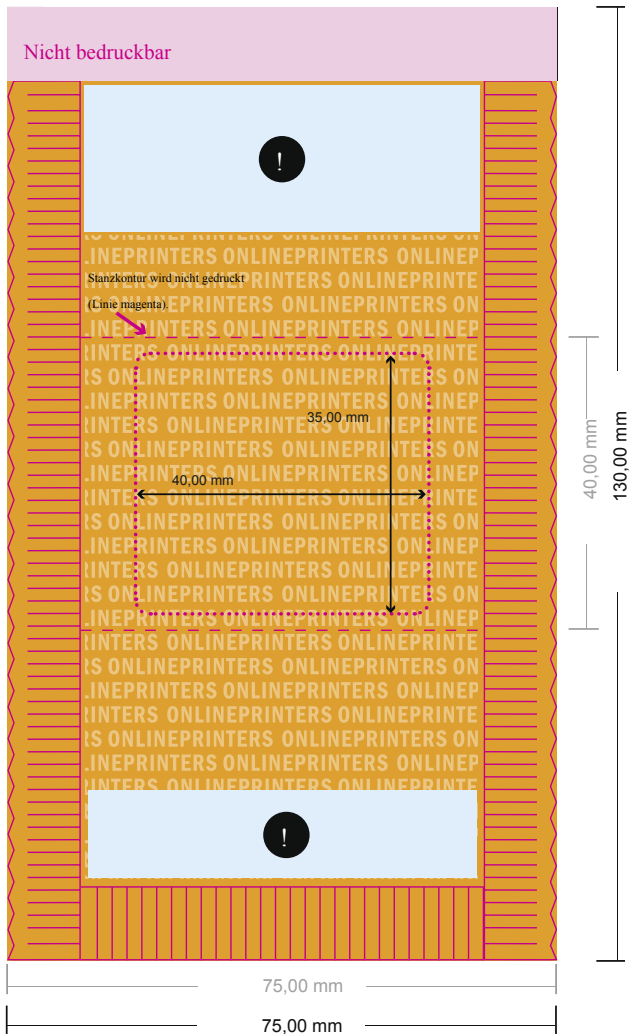

Florentiner

Bereich für Inhaltsangaben.

Bitte hier keine wichtigen Informationen platzieren.

- Datenformat:
7,50 x 13,00 cm
- Endformat (offen):
7,50 x 13,00 cm
- Endformat (geschlossen):
7,50 x 4,00 cm
- **Sicherheitsabstand**
4 mm: Abstand der Texte/ Informationen zum Rand des Endformats, dies verhindert unerwünschten Anschnitt.

Bitte beachten Sie:

- Beschnittzugabe und Sicherheitsabstand wie angegeben anlegen.
- Hintergrundfarben, Bilder oder Grafiken bis an den Rand des Datenformates anlegen.
- Bei der Produktion können durch das Schneiden, Stanzen und Falzen Toleranzen auftreten.
- Diese Skizze ist nicht maßstabsgetreu.
- Druckdatenhinweise finden Sie unter dem Menüpunkt "Druckdaten" auf www.onlineprinters.de