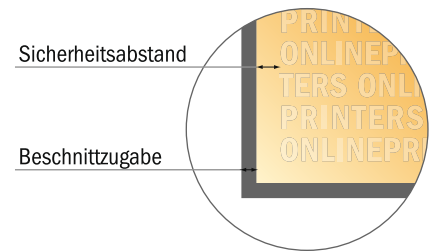

Flyer

Einleger für DIN-A6

- **Datenformat**
(inkl. 2,00 mm Beschnitt):
10,40 x 14,50 cm
- **Endformat:**
10,00 x 14,10 cm
- Die Maße der Vorder- und Rückseite sind identisch.
- **Sicherheitsabstand**
4 mm: Abstand der Texte/ Informationen zum Rand des Endformats, dies verhindert unerwünschten Anschnitt.

Bitte beachten Sie:

- Beschnittzugabe und Sicherheitsabstand wie angegeben anlegen.
- Hintergrundfarben, Bilder oder Grafiken bis an den Rand des Datenformates anlegen.
- Bei der Produktion können durch das Schneiden, Stanzen und Falzen Toleranzen auftreten.
- Diese Skizze ist nicht maßstabsgetreu.
- Druckdatenhinweise finden Sie unter dem Menüpunkt "Druckdaten" auf www.onlineprinters.de