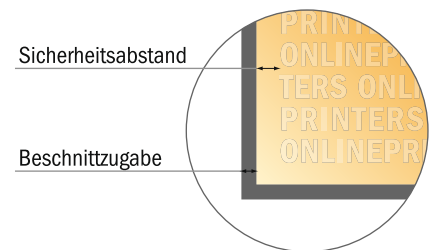

Briefpapier

1/6-DIN • Querformat

- **Datenformat**
(inkl. 2,00 mm Beschnitt):
21,40 x 20,40 cm
- **Endformat:**
21,00 x 20,00 cm
- **Sicherheitsabstand**
4 mm: Abstand der Texte/
Informationen zum Rand des
Endformats, dies verhindert
unerwünschten Anschnitt.

Bitte beachten Sie:

- Beschnittzugabe und Sicherheitsabstand wie angegeben anlegen.
- Hintergrundfarben, Bilder oder Grafiken bis an den Rand des Datenformates anlegen.
- Bei der Produktion können durch das Schneiden, Stanzen und Falzen Toleranzen auftreten.
- Diese Skizze ist nicht maßstabsgetreu.
- Druckdatenhinweise finden Sie unter dem Menüpunkt "Druckdaten" auf www.onlineprinters.de