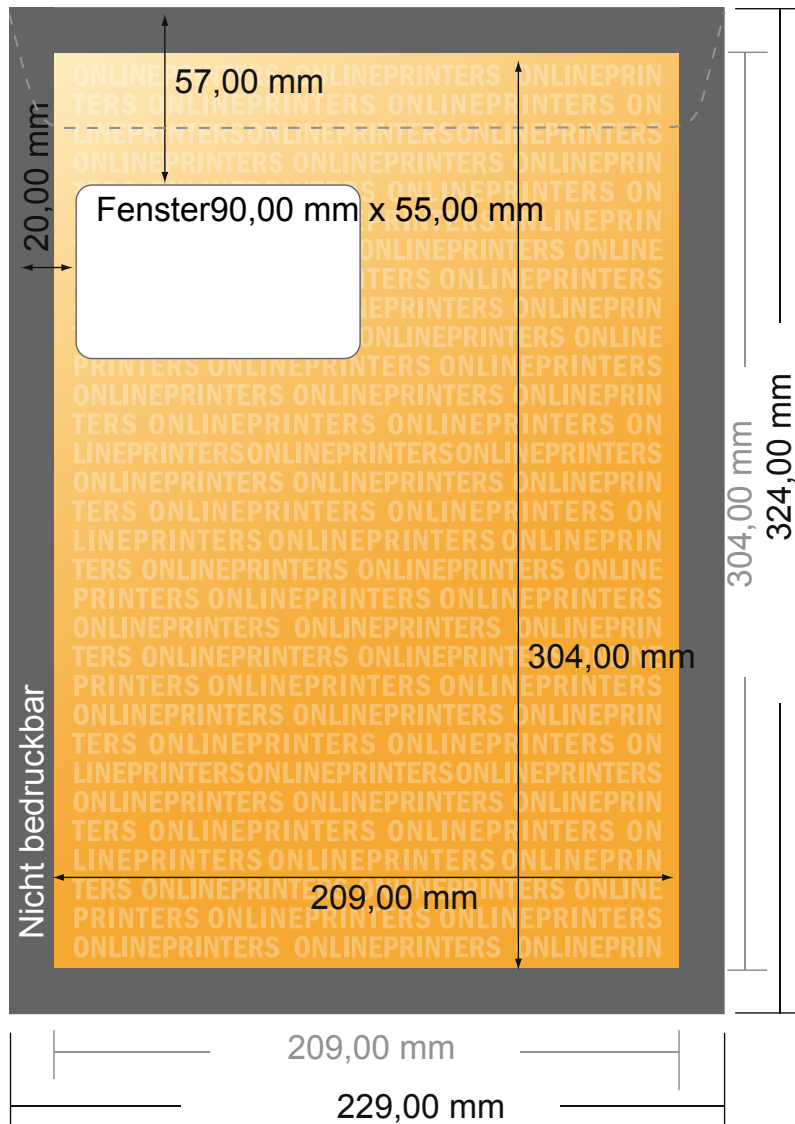

Versandtaschen

DIN-C4 • Recyclingpapier mit Fenster

- **Endformat:**
22,90 x 32,40 cm
- **Bedruckbarer Bereich:**
20,90 x 30,40 cm
- **Sicherheitsabstand**
4 mm: Abstand der Texte/
Informationen zum Rand des
Endformats, dies verhindert
unerwünschten Anschnitt.

Bitte beachten Sie:

- Beschnittzugabe und Sicherheitsabstand wie angegeben anlegen.
- Hintergrundfarben, Bilder oder Grafiken bis an den Rand des Datenformates anlegen.
- Bei der Produktion können durch das Schneiden, Stanzen und Falzen Toleranzen auftreten.
- Diese Skizze ist nicht maßstabsgetreu.
- Druckdatenhinweise finden Sie unter dem Menüpunkt "Druckdaten" auf www.onlineprinters.de