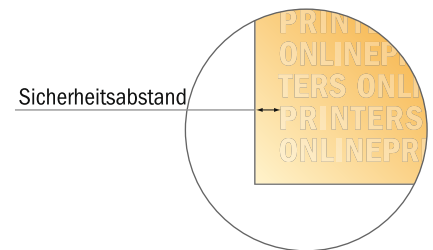

Versandtaschen

DIN-C4 • Recyclingpapier mit Fenster

- **Endformat:**
22,90 x 32,40 cm
- **Bedruckbarer Bereich:**
20,90 x 30,40 cm
- **Sicherheitsabstand**
4 mm: Abstand der Texte/
Informationen zum Rand des
Endformats, dies verhindert
unerwünschten Anschnitt.

Bitte beachten Sie:

- Beschnittzugabe und Sicherheitsabstand wie angegeben anlegen.
- Hintergrundfarben, Bilder oder Grafiken bis an den Rand des Datenformates anlegen.
- Bei der Produktion können durch das Schneiden, Stanzen und Falzen Toleranzen auftreten.
- Diese Skizze ist nicht maßstabsgetreu.
- Druckdatenhinweise finden Sie unter dem Menüpunkt "Druckdaten" auf www.onlineprinters.de