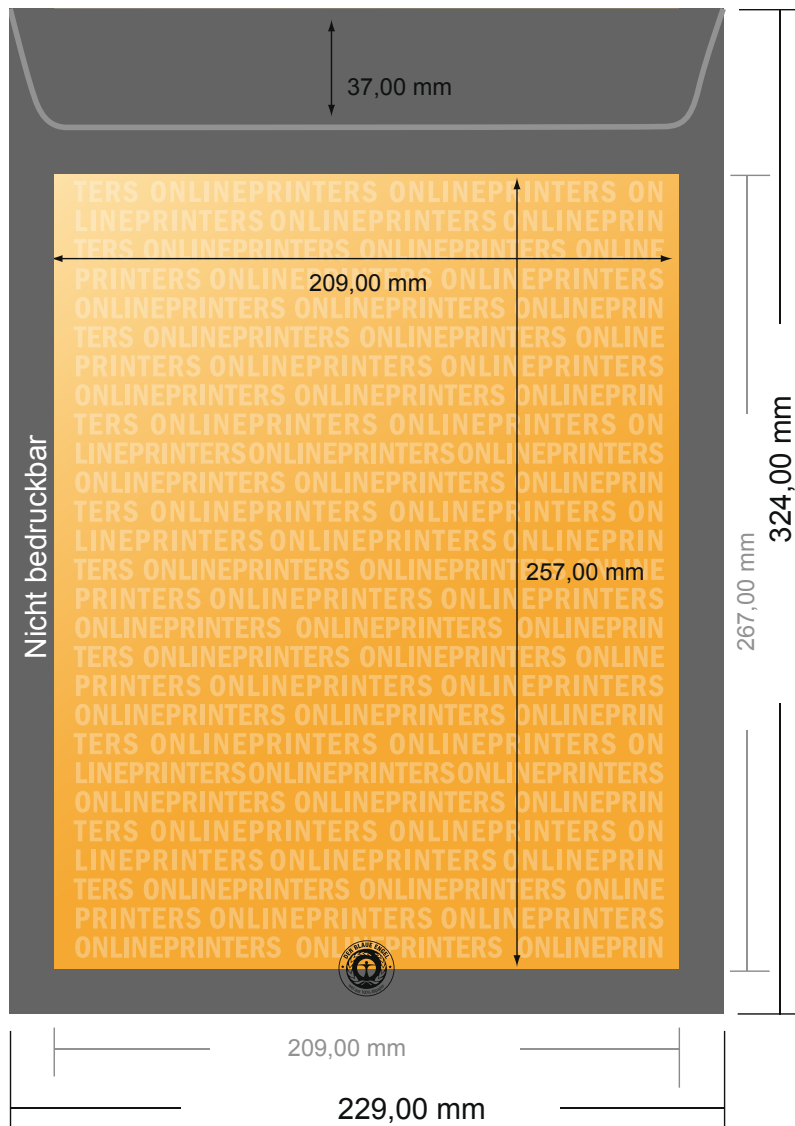

Versandtaschen

DIN-C4 • Recyclingpapier mit Fenster

- **Endformat:**
22,90 x 32,40 cm
- **Bedruckbarer Bereich:**
20,90 x 30,40 cm
- **Sicherheitsabstand**
4 mm: Abstand der Texte/
Informationen zum Rand des
Endformats, dies verhindert
unerwünschten Anschnitt.

Bitte beachten Sie:

- Beschnittzugabe und Sicherheitsabstand wie angegeben anlegen.
- Hintergrundfarben, Bilder oder Grafiken bis an den Rand des Datenformates anlegen.
- Bei der Produktion können durch das Schneiden, Stanzen und Falzen Toleranzen auftreten.
- Diese Skizze ist nicht maßstabsgetreu.
- Druckdatenhinweise finden Sie unter dem Menüpunkt "Druckdaten" auf www.onlineprinters.de