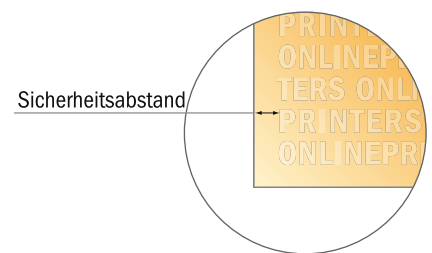

Bitte beachten Sie:

- Beschnittzugabe und Sicherheitsabstand wie angegeben anlegen.
- Hintergrundfarben, Bilder oder Grafiken bis an den Rand des Datenformates anlegen.
- Bei der Produktion können durch das Schneiden, Stanzen und Falzen Toleranzen auftreten.
- Diese Skizze ist nicht maßstabsgetreu.
- Druckdatenhinweise finden Sie unter dem Menüpunkt "Druckdaten" auf www.onlineprinters.de

Versandtaschen

DIN-C4 • Recyclingpapier mit Fenster

- **Endformat:**
22,90 x 32,40 cm
- **Bedruckbarer Bereich:**
20,90 x 30,40 cm
- **Sicherheitsabstand**
4 mm: Abstand der Texte/
Informationen zum Rand des
Endformats, dies verhindert
unerwünschten Anschnitt.