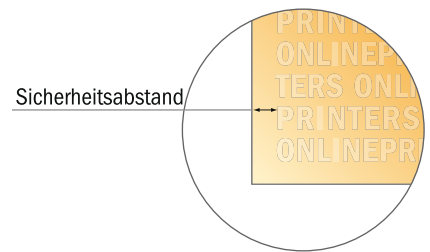

## Versandtaschen

DIN-B5 • ohne Fenster

- **Endformat:**  
17,60 x 25,00 cm
- **Bedruckbarer Bereich:**  
16,60 x 25,00 cm
- **Sicherheitsabstand**  
4 mm: Abstand der Texte/  
Informationen zum Rand des  
Endformats, dies verhindert  
unerwünschten Anschnitt.

### Bitte beachten Sie:

- Beschnittzugabe und Sicherheitsabstand wie angegeben anlegen.
- Hintergrundfarben, Bilder oder Grafiken bis an den Rand des Datenformates anlegen.
- Bei der Produktion können durch das Schneiden, Stanzen und Falzen Toleranzen auftreten.
- Diese Skizze ist nicht maßstabsgetreu.
- Druckdatenhinweise finden Sie unter dem Menüpunkt "Druckdaten" auf [www.onlineprinters.de](http://www.onlineprinters.de)