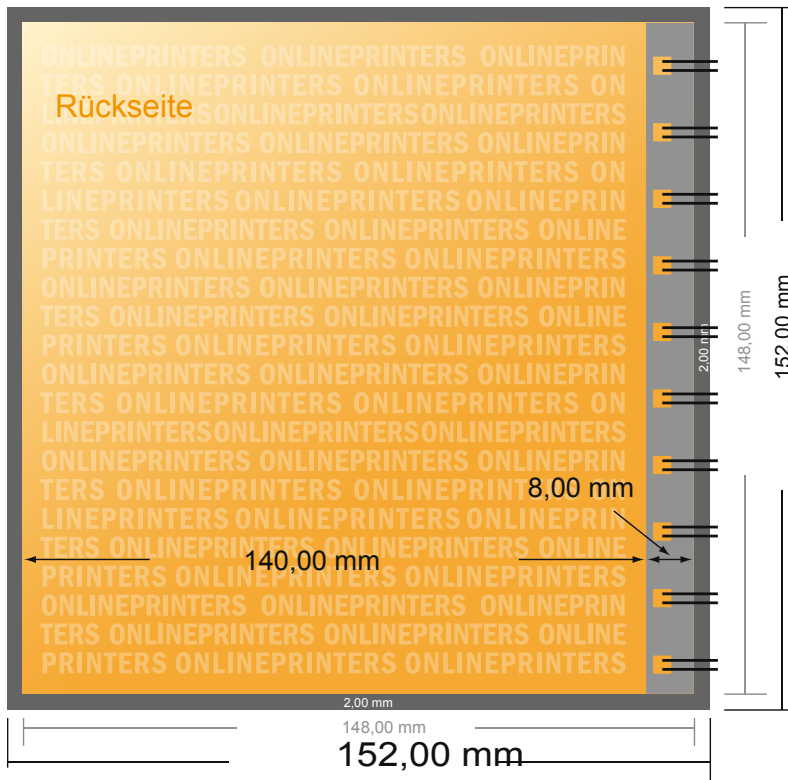

Speise-/Getränkekarten

A5-Quadrat

- Datenformat
(inkl. 2,00 mm Beschnitt):
15,20 x 15,20 cm
- Endformat:
14,80 x 14,80 cm
- Sicherheitsabstand
5.00 mm: Abstand der Texte/
Informationen zum Rand des
Endformats, dies verhindert
unerwünschten Anschnitt.

Bitte beachten Sie:

- Beschnittzugabe und Sicherheitsabstand wie angegeben anlegen.
- Hintergrundfarben, Bilder oder Grafiken bis an den Rand des Datenformates anlegen.
- Bei der Produktion können durch das Schneiden, Stanzen und Falzen Toleranzen auftreten.
- Diese Skizze ist nicht maßstabsgetreu.
- Druckdatenhinweise finden Sie unter dem Menüpunkt "Druckdaten" auf www.onlineprinters.de

Speise-/Getränkekarten

A5-Quadrat

- **Datenformat**
(inkl. 2,00 mm Beschnitt):
15,20 x 15,20 cm
- **Endformat:**
14,80 x 14,80 cm
- **Sicherheitsabstand**
5.00 mm: Abstand der Texte/
Informationen zum Rand des
Endformats, dies verhindert
unerwünschten Anschnitt.