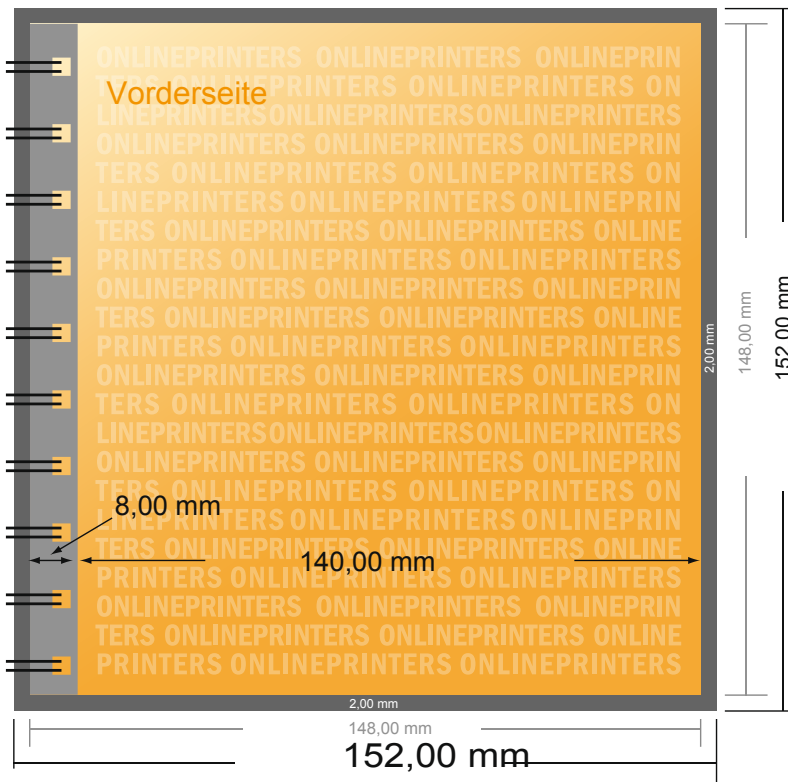

Speise-/Getränkekarten

A5-Quadrat

- Datenformat
(inkl. 2,00 mm Beschnitt):
15,20 x 15,20 cm
- Endformat:
14,80 x 14,80 cm
- Sicherheitsabstand
5.00 mm: Abstand der Texte/
Informationen zum Rand des
Endformats, dies verhindert
unerwünschten Anschnitt.

Bitte beachten Sie:

- Beschnittzugabe und Sicherheitsabstand wie angegeben anlegen.
- Hintergrundfarben, Bilder oder Grafiken bis an den Rand des Datenformates anlegen.
- Bei der Produktion können durch das Schneiden, Stanzen und Falzen Toleranzen auftreten.
- Diese Skizze ist nicht maßstabsgetreu.
- Druckdatenhinweise finden Sie unter dem Menüpunkt "Druckdaten" auf www.onlineprinters.de

Speise-/Getränkekarten

A5-Quadrat

- **Datenformat**
(inkl. 2,00 mm Beschnitt):
15,20 x 15,20 cm
- **Endformat:**
14,80 x 14,80 cm
- **Sicherheitsabstand**
5.00 mm: Abstand der Texte/
Informationen zum Rand des
Endformats, dies verhindert
unerwünschten Anschnitt.