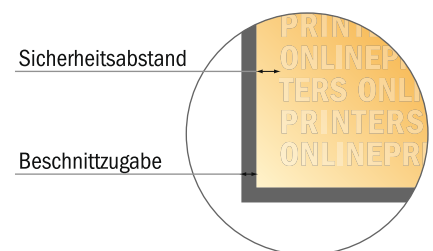

## Wandkalender mit Spiralbindung

DIN-A4 • Querformat

- **Datenformat**  
(inkl. 2,00 mm Beschnitt):  
30,10 x 21,40 cm
- **Endformat:**  
29,70 x 21,00 cm
- **Sicherheitsabstand**  
4 mm: Abstand der Texte/  
Informationen zum Rand des  
Endformats, dies verhindert  
unerwünschten Anschnitt.

### Bitte beachten Sie:

- Beschnittzugabe und Sicherheitsabstand wie angegeben anlegen.
- Hintergrundfarben, Bilder oder Grafiken bis an den Rand des Datenformates anlegen.
- Bei der Produktion können durch das Schneiden, Stanzen und Falzen Toleranzen auftreten.
- Diese Skizze ist nicht maßstabsgetreu.
- Druckdatenhinweise finden Sie unter dem Menüpunkt "Druckdaten" auf [www.onlineprinters.de](http://www.onlineprinters.de)