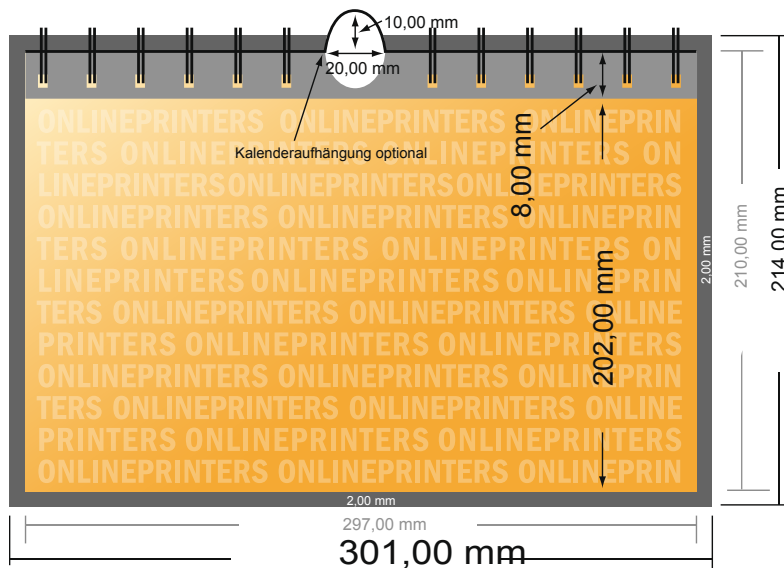

## Wandkalender mit Spiralbindung

DIN-A4 • Querformat

- **Datenformat**  
(inkl. 2,00 mm Beschnitt):  
30,10 x 21,40 cm
- **Endformat:**  
29,70 x 21,00 cm
- **Sicherheitsabstand**  
4 mm: Abstand der Texte/  
Informationen zum Rand des  
Endformats, dies verhindert  
unerwünschten Anschnitt.

### Bitte beachten Sie:

- Beschnittzugabe und Sicherheitsabstand wie angegeben anlegen.
- Hintergrundfarben, Bilder oder Grafiken bis an den Rand des Datenformates anlegen.
- Bei der Produktion können durch das Schneiden, Stanzen und Falzen Toleranzen auftreten.
- Diese Skizze ist nicht maßstabsgetreu.
- Druckdatenhinweise finden Sie unter dem Menüpunkt "Druckdaten" auf [www.onlineprinters.de](http://www.onlineprinters.de)