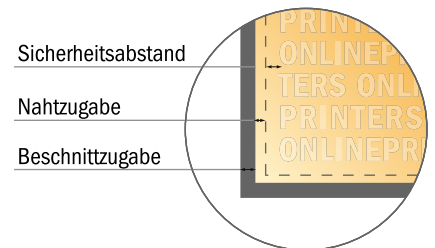

## Textilposter, nur Druck

DIN-A2 • Hochformat

- **Datenformat**  
(inkl. 10,00 mm Nahtzugabe):  
44,00 x 61,40 cm
- **Endformat:**  
42,00 x 59,40 cm
- **Sicherheitsabstand**  
4 mm: Abstand der Texte/ Informationen zum Rand des Endformats, dies verhindert unerwünschten Anschnitt.

### Bitte beachten Sie:

- Beschnittzugabe und Sicherheitsabstand wie angegeben anlegen.
- Hintergrundfarben, Bilder oder Grafiken bis an den Rand des Datenformates anlegen.
- Bei der Produktion können durch das Schneiden, Stanzen und Falzen Toleranzen auftreten.
- Diese Skizze ist nicht maßstabsgetreu.
- Druckdatenhinweise finden Sie unter dem Menüpunkt "Druckdaten" auf [www.onlineprinters.de](http://www.onlineprinters.de)