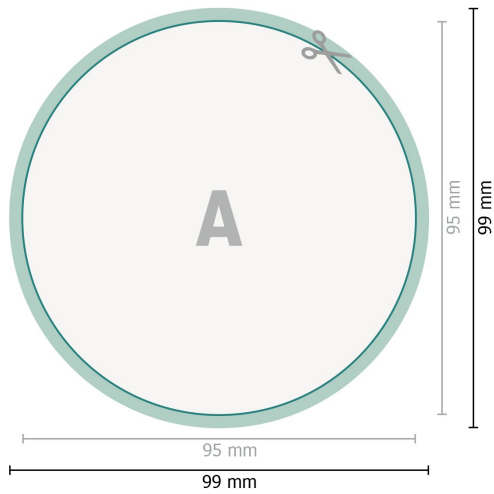

# Aufkleber, rund, 9,5 cm Durchmesser

**Datenformat (inkl. 2 mm Beschnitt):**  
9,9 x 9,9 cm

**Beschnitt:**  
2 mm

**Endformat:**  
9,5 x 9,5 cm

**Sicherheitsabstand:**  
4 mm  
Abstand der Texte/Informationen zum Rand des Endformats, dies verhindert unerwünschten Anschnitt.

## Zeichenerklärung

 Beschnitt

 Leserichtung

 Endformat

 Datenformat

 Hier wird geschnitten/gestanz