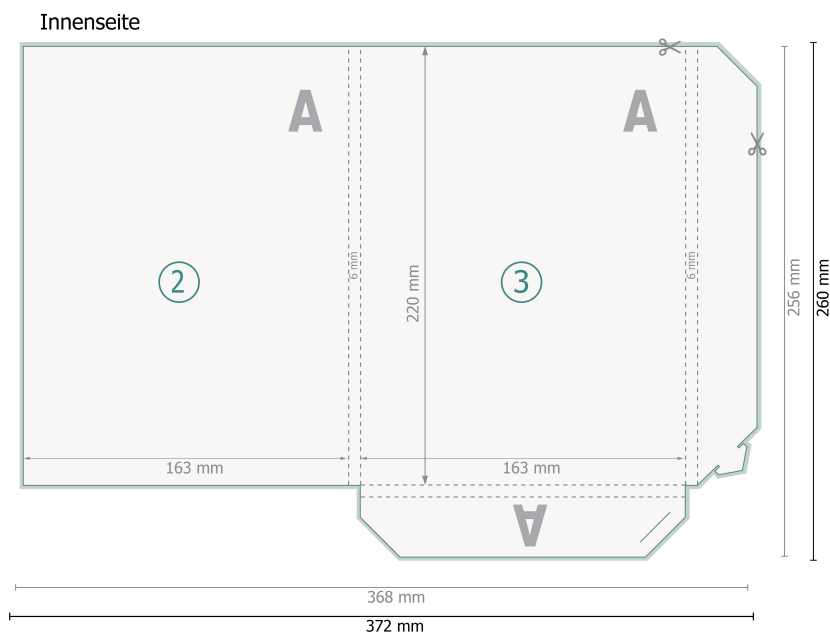

Mappen mit Laschen, A5, innen und außen bedruckt

#31 zwei Stecklaschen mit Füllhöhe

Datenformat (inkl. 2 mm Beschnitt):
37,2 x 26 cm

Endformat:
36,8 x 25,6 cm

Endformat (geschlossen):
16,3 x 22 cm

Beschnitt:
2 mm

Sicherheitsabstand:
4 mm
Abstand der Texte/Informationen zum Rand des Endformats, dies verhindert unerwünschten Anschnitt.

Zeichenerklärung

-  Beschnitt
-  Leserichtung
-  Endformat
-  Datenformat
-  Hier wird geschnitten/gestanz
-  Rillung/Falzung

Bitte beachten Sie:

Beschnittzugabe und Sicherheitsabstand wie angegeben anlegen.

Hintergrundfarben, Bilder oder Grafiken bis an den Rand des Datenformates anlegen.

Bei der Produktion können durch das Schneiden, Stanzen und Falzen Toleranzen auftreten.