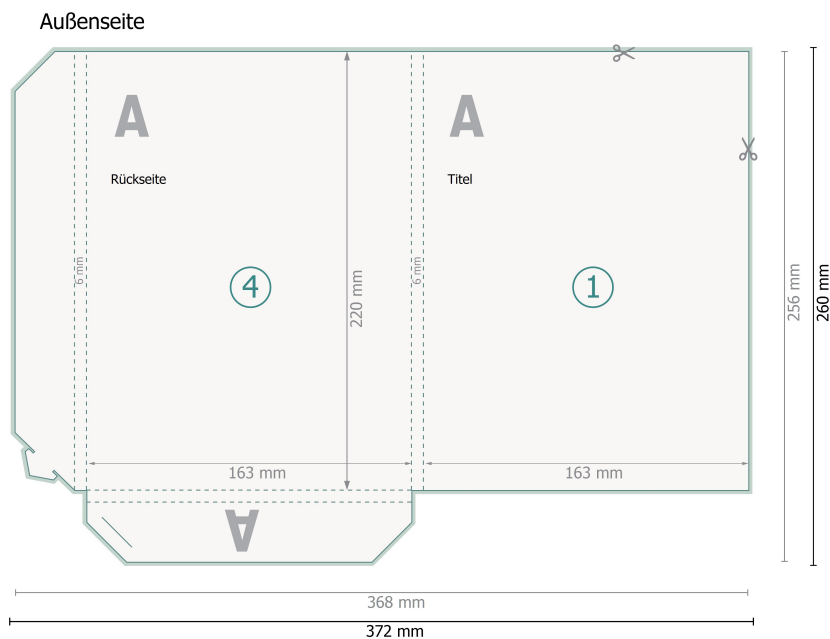

Mappen mit Laschen, A5, innen und außen bedruckt

#31 zwei Stecklaschen mit Füllhöhe

Datenformat (inkl. 2 mm Beschnitt):
37,2 x 26 cm

Endformat:
36,8 x 25,6 cm

Endformat (geschlossen):
16,3 x 22 cm

Beschnitt:
2 mm

Sicherheitsabstand:
4 mm
Abstand der Texte/Informationen zum Rand des Endformats, dies verhindert unerwünschten Anschnitt.

Zeichenerklärung

-  Beschnitt
-  Leserichtung
-  Endformat
-  Datenformat
-  Hier wird geschnitten/gestanz
-  Rillung/Falzung

Bitte beachten Sie:

Beschnittzugabe und Sicherheitsabstand wie angegeben anlegen.

Hintergrundfarben, Bilder oder Grafiken bis an den Rand des Datenformates anlegen.

Bei der Produktion können durch das Schneiden, Stanzen und Falzen Toleranzen auftreten.