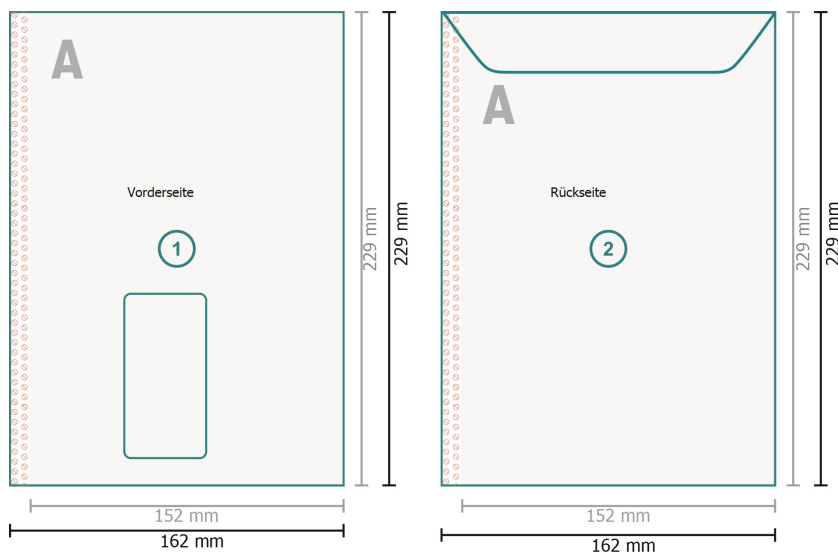

Versandtaschen Sonderfarben C5, mit Haftklebestreifen mit Fenster links, 90 g/m² Offsetpapier

Endformat:

16,2 x 22,9 cm

Bedruckbarer Bereich:

15,2 x 22,9 cm

Sicherheitsabstand:

4 mm

Abstand der Texte/Informationen zum Rand des Endformats, dies verhindert unerwünschten Anschnitt.

Zeichenerklärung

-  Beschnitt
-  Leserichtung
-  Endformat
-  Datenformat
-  Hier wird geschnitten/gestanzt
-  Nicht bedruckbar
-  Rillung/Falzung

Bitte beachten Sie:

Beschnittzugabe und Sicherheitsabstand wie angegeben anlegen.

Hintergrundfarben, Bilder oder Grafiken bis an den Rand des Datenformates anlegen.

Bei der Produktion können durch das Schneiden, Stanzen und Falzen Toleranzen auftreten.

Druckdatenhinweise finden Sie unter dem Menüpunkt *Druckdaten* auf www.onlineprinters.ch