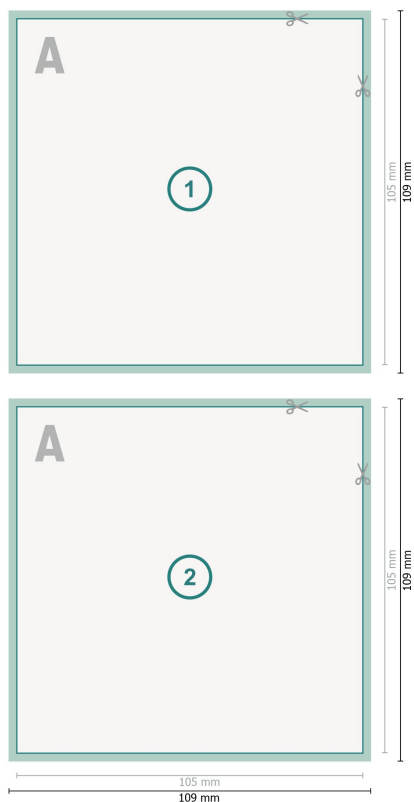

# Flyer, A6-Quadrat, beidseitig bedruckt

## Datenformat (inkl. 2 mm Beschnitt):

10,9 x 10,9 cm

## Beschnitt:

2 mm

## Endformat:

10,5 x 10,5 cm