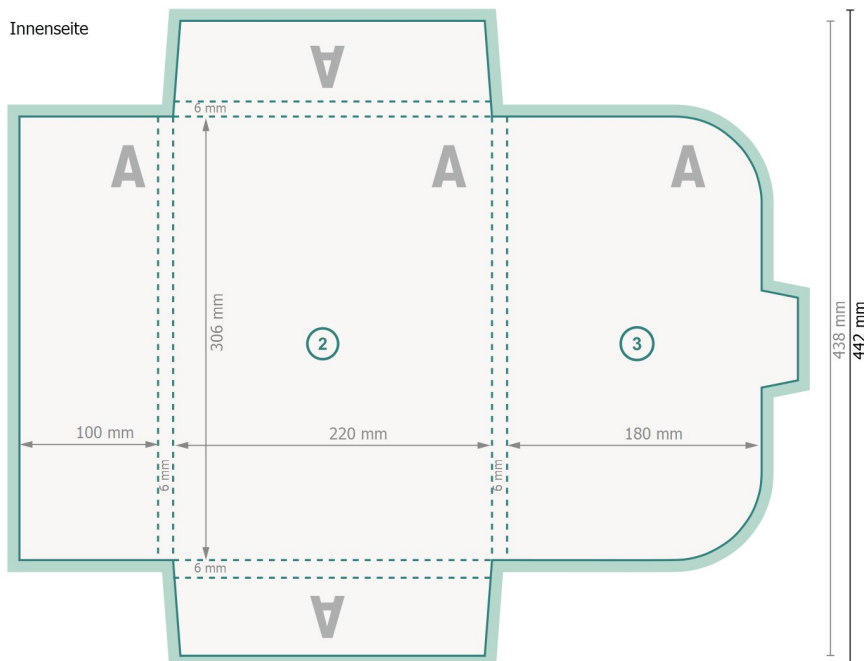

## #22 Klappaschen an allen Seiten

Außenseite

**Datenformat (inkl. 2 mm Beschnitt):**  
54,1 x 44,2 cm

**Endformat:**  
53,7 x 43,8 cm

**Endformat (geschlossen):**  
22 x 30,6 cm

**Beschnitt:**  
2 mm

**Sicherheitsabstand:**  
4 mm

Abstand der Texte/Informationen zum Rand des Endformats, dies verhindert unerwünschten Anschnitt.

Innenseite

### Zeichenerklärung

-  Beschnitt
-  Leserichtung
-  Endformat
-  Datenformat
-  Hier wird geschnitten/gestanz
-  Rillung/Falzung