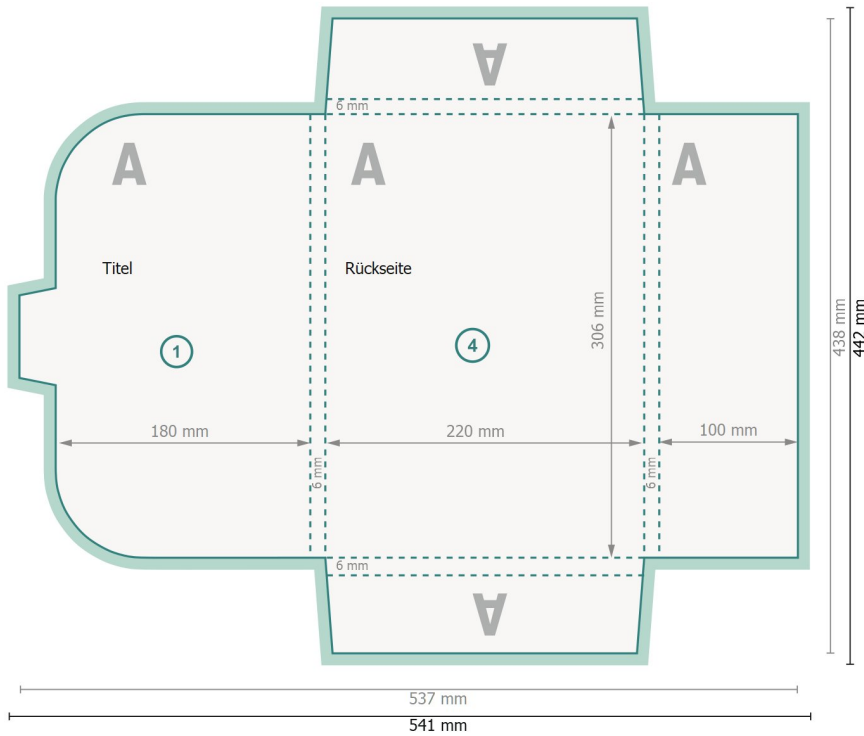

# Gutscheinhülle mit Verschlusslasche für A4, beidseitig bedruckt

## #22 Klappaschen an allen Seiten

Außenseite

**Datenformat (inkl. 2 mm Beschnitt):**  
54,1 x 44,2 cm

**Endformat:**  
53,7 x 43,8 cm

**Endformat (geschlossen):**  
22 x 30,6 cm

**Beschnitt:**  
2 mm

**Sicherheitsabstand:**  
4 mm

Abstand der Texte/Informationen zum Rand des Endformats, dies verhindert unerwünschten Anschnitt.

Innenseite

### Zeichenerklärung

-  Beschnitt
-  Leserichtung
-  Endformat
-  Datenformat
-  Hier wird geschnitten/gestanz
-  Rillung/Falzung