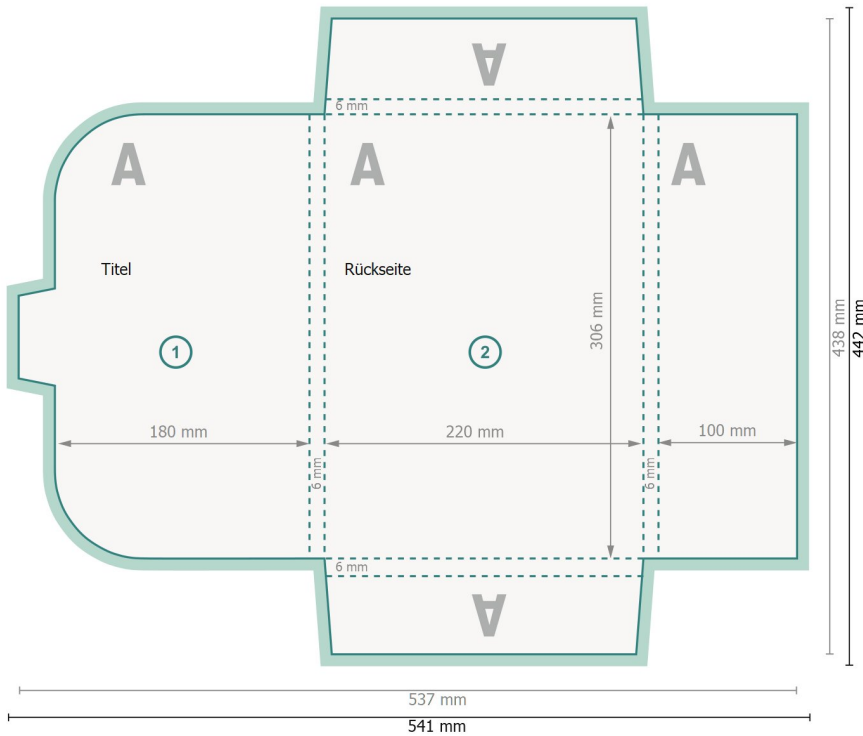

# Gutscheinhülle mit Verschlusslasche für A4, einseitig bedruckt

## #22 Klappaschen an allen Seiten

Außenseite

**Datenformat (inkl. 2 mm Beschnitt):**  
54,1 x 44,2 cm

**Endformat:**  
53,7 x 43,8 cm

**Endformat (geschlossen):**  
22 x 30,6 cm

**Beschnitt:**  
2 mm

**Sicherheitsabstand:**  
4 mm

Abstand der Texte/Informationen zum Rand des Endformats, dies verhindert unerwünschten Anschnitt.

### Zeichenerklärung

-  Beschnitt
-  Leserichtung
-  Endformat
-  Datenformat
-  Hier wird geschnitten/gestanzt
-  Rillung/Falzung