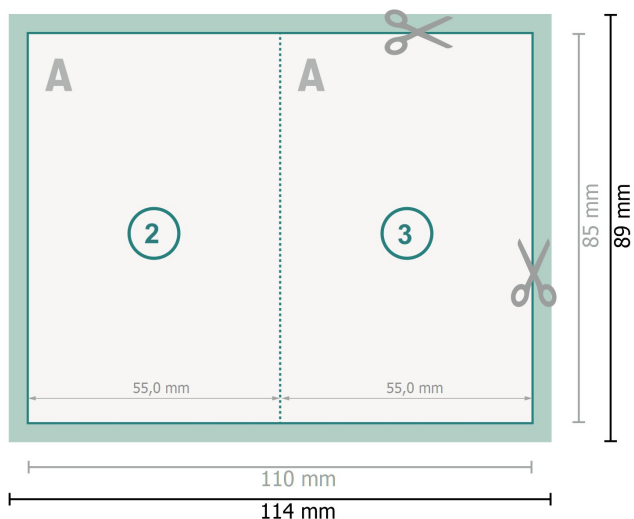

Klappkarten, Hochformat, 5,5 x 8,5 cm

1-Bruch Falz

Datenformat (inkl. 2 mm Beschnitt):

11,4 x 8,9 cm

Beschnitt:

2 mm

Endformat:

11 x 8,5 cm

Endformat (geschlossen):

5,5 x 8,5 cm

Sicherheitsabstand:

4 mm

Abstand der Texte/Informationen zum Rand des Endformats, dies verhindert unerwünschten Anschnitt.

Zeichenerklärung

 Beschnitt

 Leserichtung

 Endformat

 Datenformat

 Rillung/Falzung

Bitte beachten Sie:

Beschnittzugabe und Sicherheitsabstand wie angegeben anlegen.

Hintergrundfarben, Bilder oder Grafiken bis an den Rand des Datenformates anlegen.