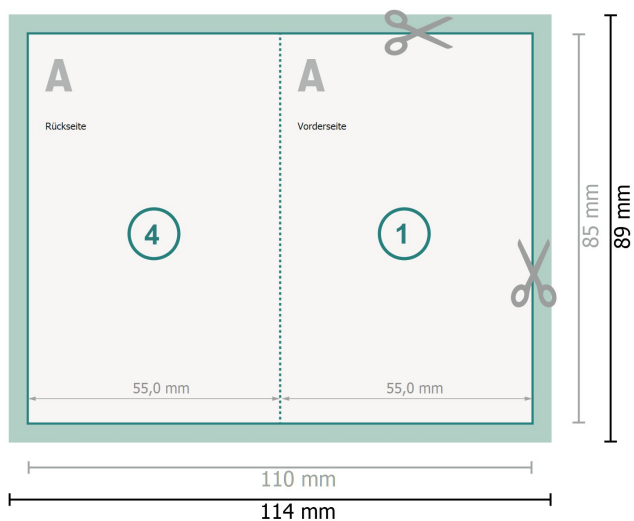

Klappkarten, Hochformat, 5,5 x 8,5 cm

1-Bruch Falz

Datenformat (inkl. 2 mm Beschnitt):

11,4 x 8,9 cm

Beschnitt:

2 mm

Endformat:

11 x 8,5 cm

Endformat (geschlossen):

5,5 x 8,5 cm

Sicherheitsabstand:

4 mm

Abstand der Texte/Informationen zum Rand des Endformats, dies verhindert unerwünschten Anschnitt.

Zeichenerklärung

 Beschnitt

 Leserichtung

 Endformat

 Datenformat

 Rillung/Falzung

Bitte beachten Sie:

Beschnittzugabe und Sicherheitsabstand wie angegeben anlegen.

Hintergrundfarben, Bilder oder Grafiken bis an den Rand des Datenformates anlegen.