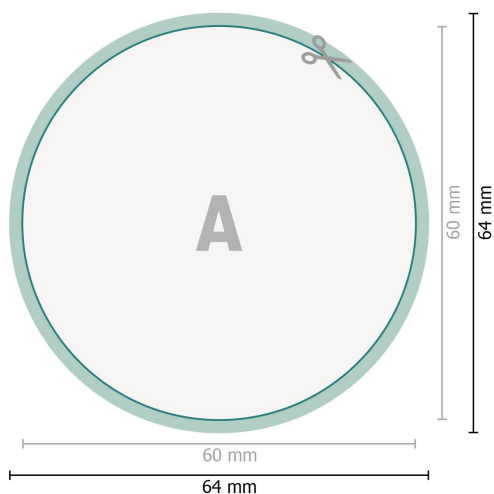

# Aufkleber, rund, 6,0 cm Durchmesser

**Datenformat (inkl. 2 mm Beschnitt):**

6,4 x 6,4 cm

**Beschnitt:**

2 mm

**Endformat:**

6 x 6 cm

**Sicherheitsabstand:**

4 mm

Abstand der Texte/Informationen zum Rand des Endformats, dies verhindert unerwünschten Anschnitt.

**Zeichenerklärung**

 Beschnitt

 Leserichtung

 Endformat

 Datenformat

 Hier wird geschnitten/gestanz