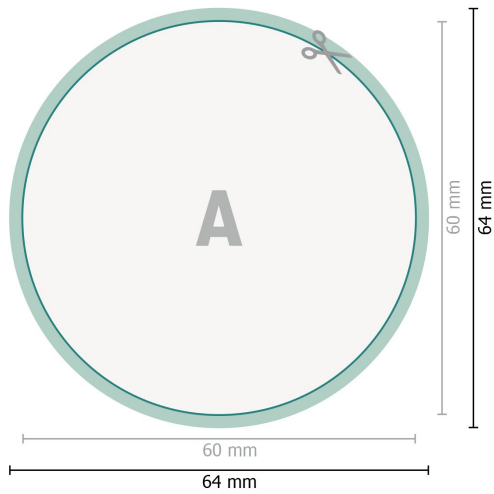

# Aufkleber, rund, 6,0 cm Durchmesser

**Datenformat (inkl. mm Beschnitt):**  
6,4 x 6,4 cm

**Beschnitt:**  
mm

**Endformat:**  
6 x 6 cm

**Sicherheitsabstand:**  
4 mm  
Abstand der Texte/Informationen zum Rand des Endformats, dies verhindert unerwünschten Anschnitt.

## Zeichenerklärung

-  Beschnitt
-  Leserichtung
-  Endformat
-  Datenformat
-  Hier wird geschnitten/gestanz