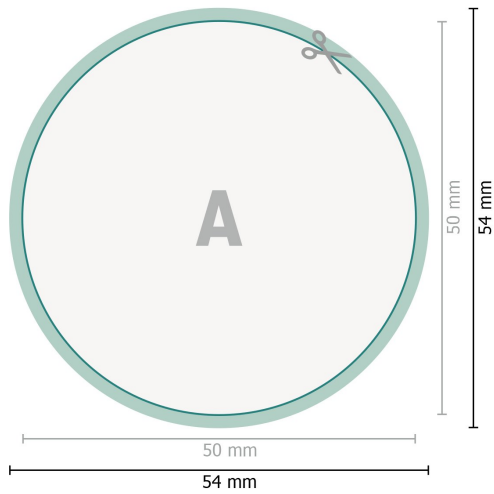

Aufkleber, rund, 5,0 cm Durchmesser

Datenformat (inkl. 2 mm Beschnitt):
5,4 x 5,4 cm

Beschnitt:
2 mm

Endformat:
5 x 5 cm

Sicherheitsabstand:
4 mm
Abstand der Texte/Informationen zum Rand des Endformats, dies verhindert unerwünschten Anschnitt.

Zeichenerklärung

 Beschnitt

 Leserichtung

 Endformat

 Datenformat

 Hier wird geschnitten/gestanz

Bitte beachten Sie:

Beschnittzugabe und Sicherheitsabstand wie angegeben anlegen.