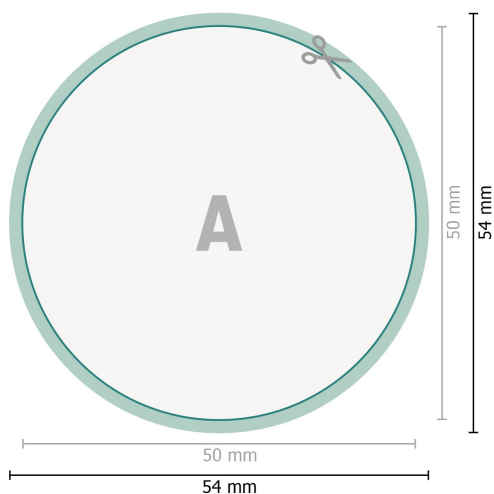

Aufkleber, rund, 5,0 cm Durchmesser

Datenformat (inkl. mm Beschnitt):
5,4 x 5,4 cm

Beschnitt:
mm

Endformat:
5 x 5 cm

Sicherheitsabstand:
4 mm
Abstand der Texte/Informationen zum Rand des Endformats, dies verhindert unerwünschten Anschnitt.

Zeichenerklärung

-  Beschnitt
-  Leserichtung
-  Endformat
-  Datenformat
-  Hier wird geschnitten/gestanz

Bitte beachten Sie:

Beschnittzugabe und Sicherheitsabstand wie angegeben anlegen.

Hintergrundfarben, Bilder oder Grafiken bis an den Rand des Datenformates anlegen.