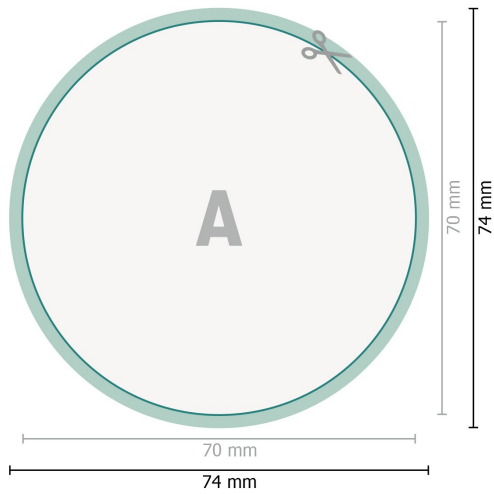

Aufkleber, rund, 7,0 cm Durchmesser

Datenformat (inkl. 2 mm Beschnitt):
7,4 x 7,4 cm

Beschnitt:
2 mm

Endformat:
7 x 7 cm

Sicherheitsabstand:
4 mm
Abstand der Texte/Informationen zum Rand des Endformats, dies verhindert unerwünschten Anschnitt.

Zeichenerklärung

 Beschnitt

 Leserichtung

 Endformat

 Datenformat

 Hier wird geschnitten/gestanz

Bitte beachten Sie:

Beschnittzugabe und Sicherheitsabstand wie angegeben anlegen.