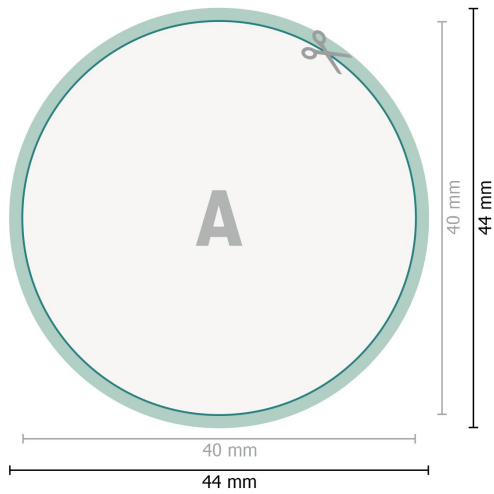

# Aufkleber, rund, 4,0 cm Durchmesser

**Datenformat (inkl. 2 mm Beschnitt):**  
4,4 x 4,4 cm

**Beschnitt:**  
2 mm

**Endformat:**  
4 x 4 cm

**Sicherheitsabstand:**  
4 mm  
Abstand der Texte/Informationen zum Rand des Endformats, dies verhindert unerwünschten Anschnitt.

## Zeichenerklärung

 Beschnitt

 Leserichtung

 Endformat

 Datenformat

 Hier wird geschnitten/gestanz