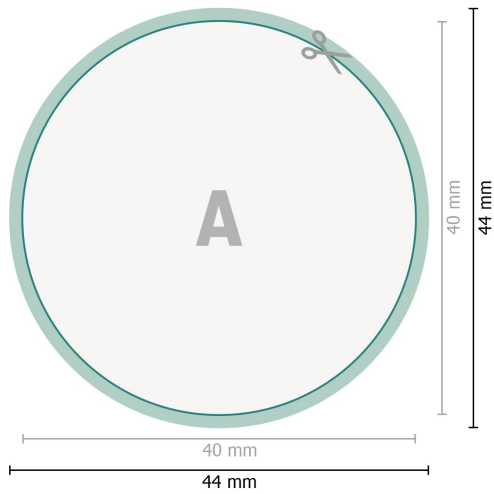

Aufkleber, rund, 4,0 cm Durchmesser

Datenformat (inkl. mm Beschnitt):
4,4 x 4,4 cm

Beschnitt:
mm

Endformat:
4 x 4 cm

Sicherheitsabstand:
4 mm
Abstand der Texte/Informationen zum Rand des Endformats, dies verhindert unerwünschten Anschnitt.

Zeichenerklärung

 Beschnitt

 Leserichtung

 Endformat

 Datenformat

 Hier wird geschnitten/gestanz

Bitte beachten Sie:

Beschnittzugabe und Sicherheitsabstand wie angegeben anlegen.