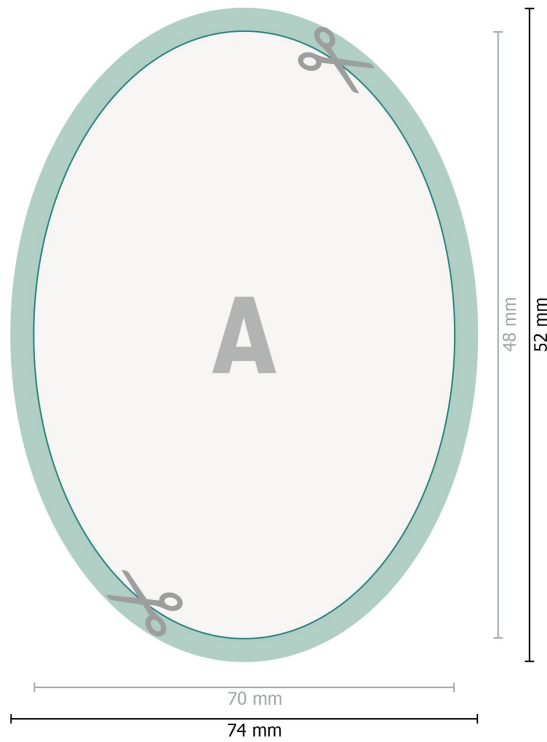

Aufkleber, Oval, 7,0 cm x 4,8 cm

Datenformat (inkl. 2 mm Beschnitt):
7,4 x 5,2 cm

Beschnitt:
2 mm

Endformat:
7 x 4,8 cm

Sicherheitsabstand:
4 mm
Abstand der Texte/Informationen zum Rand des Endformats, dies verhindert unerwünschten Anschnitt.

Zeichenerklärung

-  Beschnitt
-  Leserichtung
-  Endformat
-  Datenformat
-  Hier wird geschnitten/gestanz

Bitte beachten Sie:

Beschnittzugabe und Sicherheitsabstand wie angegeben anlegen.

Hintergrundfarben, Bilder oder Grafiken bis an den Rand des Datenformates anlegen.