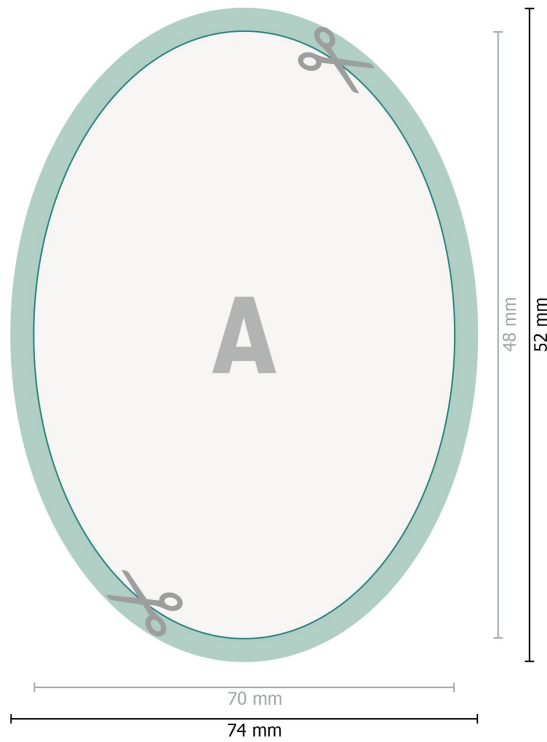

Aufkleber, Oval, 7,0 cm x 4,8 cm

Datenformat (inkl. mm Beschnitt):
7,4 x 5,2 cm

Beschnitt:
mm

Endformat:
7 x 4,8 cm

Sicherheitsabstand:
4 mm
Abstand der Texte/Informationen zum Rand des Endformats, dies verhindert unerwünschten Anschnitt.

Zeichenerklärung

-  Beschnitt
-  Leserichtung
-  Endformat
-  Datenformat
-  Hier wird geschnitten/gestanz

Bitte beachten Sie:

Beschnittzugabe und Sicherheitsabstand wie angegeben anlegen.

Hintergrundfarben, Bilder oder Grafiken bis an den Rand des Datenformates anlegen.