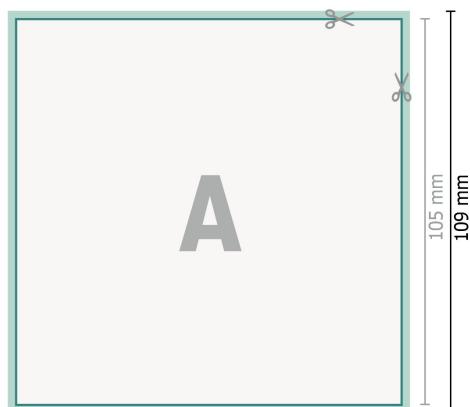

# Hochzeitskarten A6-Quadrat

2-seitig, 300 g/m<sup>2</sup> Bilderdruckpapier

Vorderseite

Rückseite

**Datenformat (inkl. 2 mm Beschnitt):**

10,9 x 10,9 cm

**Beschnitt:**

2 mm

**Endformat:**

10,5 x 10,5 cm

**Sicherheitsabstand:**

4 mm

Abstand der Texte/Informationen zum Rand des Endformats, dies verhindert unerwünschten Anschnitt.

## Zeichenerklärung

 Beschnitt

 Leserichtung

 Endformat

 Datenformat

 Hier wird geschnitten/gestanz