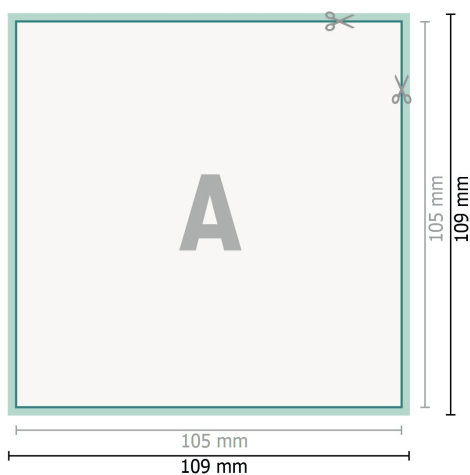

# Hochzeitskarten A6-Quadrat

2-seitig, 300 g/m<sup>2</sup> Bilderdruckpapier

Vorderseite

Rückseite

**Datenformat (inkl. 2 mm Beschnitt):**

10,9 x 10,9 cm

**Beschnitt:**

2 mm

**Endformat:**

10,5 x 10,5 cm

**Sicherheitsabstand:**

4 mm

Abstand der Texte/Informationen zum Rand des Endformats, dies verhindert unerwünschten Anschnitt.

## Zeichenerklärung

 Beschnitt

 Leserichtung

 Endformat

 Datenformat

 Hier wird geschnitten/gestanz