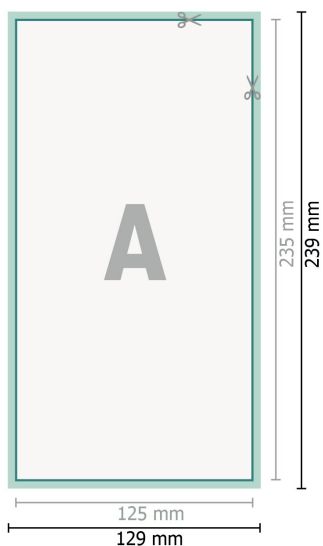

Hochzeitskarten Hochformat, Maxi

2-seitig, 300 g/m² Bilderdruckpapier

Vorderseite

Rückseite

Datenformat (inkl. 2 mm Beschnitt):

12,9 x 23,9 cm

Beschnitt:

2 mm

Endformat:

12,5 x 23,5 cm

Sicherheitsabstand:

4 mm

Abstand der Texte/Informationen zum Rand des Endformats, dies verhindert unerwünschten Anschnitt.

Zeichenerklärung

 Beschnitt

 Leserichtung