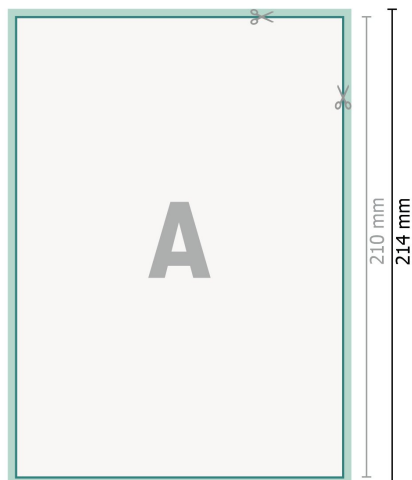

Hochzeitskarten Hochformat, A5

2-seitig, 300 g/m² Bilderdruckpapier

Vorderseite

Datenformat (inkl. 2 mm Beschnitt):

15,2 x 21,4 cm

Beschnitt:

2 mm

Endformat:

14,8 x 21 cm

Sicherheitsabstand:

4 mm

Abstand der Texte/Informationen zum Rand des Endformats, dies verhindert unerwünschten Anschnitt.

Rückseite

Zeichenerklärung

 Beschnitt

 Leserichtung