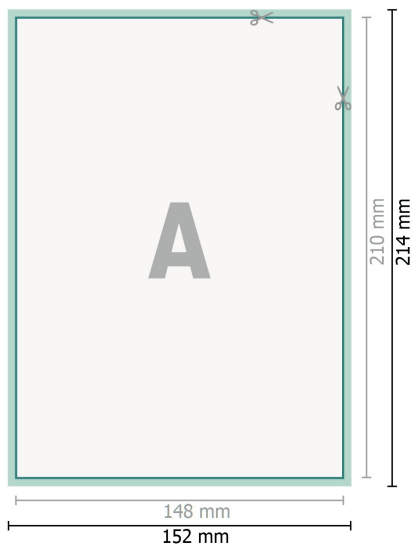

Hochzeitskarten Hochformat, A5

2-seitig, 300 g/m² Bilderdruckpapier

Vorderseite

Datenformat (inkl. 2 mm Beschnitt):

15,2 x 21,4 cm

Beschnitt:

2 mm

Endformat:

14,8 x 21 cm

Sicherheitsabstand:

4 mm

Abstand der Texte/Informationen zum Rand des Endformats, dies verhindert unerwünschten Anschnitt.

Rückseite

Zeichenerklärung

 Beschnitt

 Leserichtung