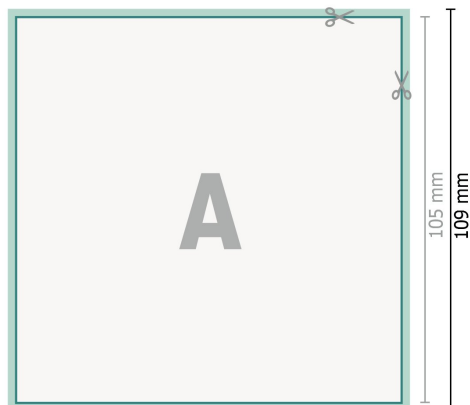

# Hochzeitskarten A6-Quadrat

2-seitig, 300 g/m<sup>2</sup> Bilderdruckpapier

Vorderseite

Rückseite

**Datenformat (inkl. 2 mm Beschnitt):**

10,9 x 10,9 cm

**Beschnitt:**

2 mm

**Endformat:**

10,5 x 10,5 cm

**Sicherheitsabstand:**

4 mm

Abstand der Texte/Informationen zum Rand des Endformats, dies verhindert unerwünschten Anschnitt.

## Zeichenerklärung

 Beschnitt

 Leserichtung

 Endformat

 Datenformat

 Hier wird geschnitten/gestanz