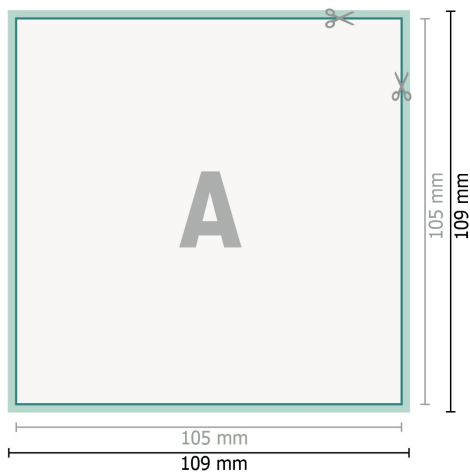

# Hochzeitskarten A6-Quadrat

2-seitig, 300 g/m<sup>2</sup> Bilderdruckpapier

Vorderseite

Rückseite

**Datenformat (inkl. 2 mm Beschnitt):**

10,9 x 10,9 cm

**Beschnitt:**

2 mm

**Endformat:**

10,5 x 10,5 cm

**Sicherheitsabstand:**

4 mm

Abstand der Texte/Informationen zum Rand des Endformats, dies verhindert unerwünschten Anschnitt.

## Zeichenerklärung

 Beschnitt

 Leserichtung

 Endformat

 Datenformat

 Hier wird geschnitten/gestanz