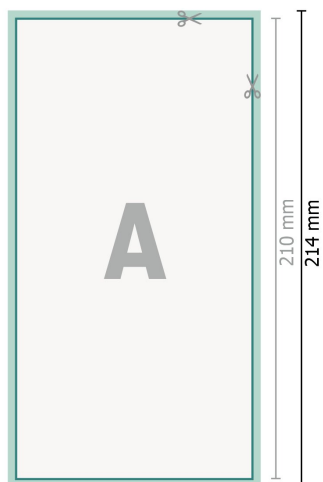

Hochzeitskarten Hochformat, DL

2-seitig, 300 g/m² Bilderdruckpapier

Vorderseite

Rückseite

Datenformat (inkl. 2 mm Beschnitt):

10,9 x 21,4 cm

Beschnitt:

2 mm

Endformat:

10,5 x 21 cm

Sicherheitsabstand:

4 mm

Abstand der Texte/Informationen zum Rand des Endformats, dies verhindert unerwünschten Anschnitt.

Zeichenerklärung

 Beschnitt

 Leserichtung