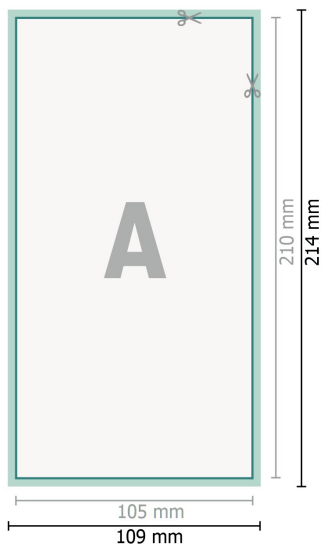

Hochzeitskarten Hochformat, DL

2-seitig, 300 g/m² Bilderdruckpapier

Vorderseite

Rückseite

Datenformat (inkl. 2 mm Beschnitt):

10,9 x 21,4 cm

Beschnitt:

2 mm

Endformat:

10,5 x 21 cm

Sicherheitsabstand:

4 mm

Abstand der Texte/Informationen zum Rand des Endformats, dies verhindert unerwünschten Anschnitt.

Zeichenerklärung

 Beschnitt

 Leserichtung