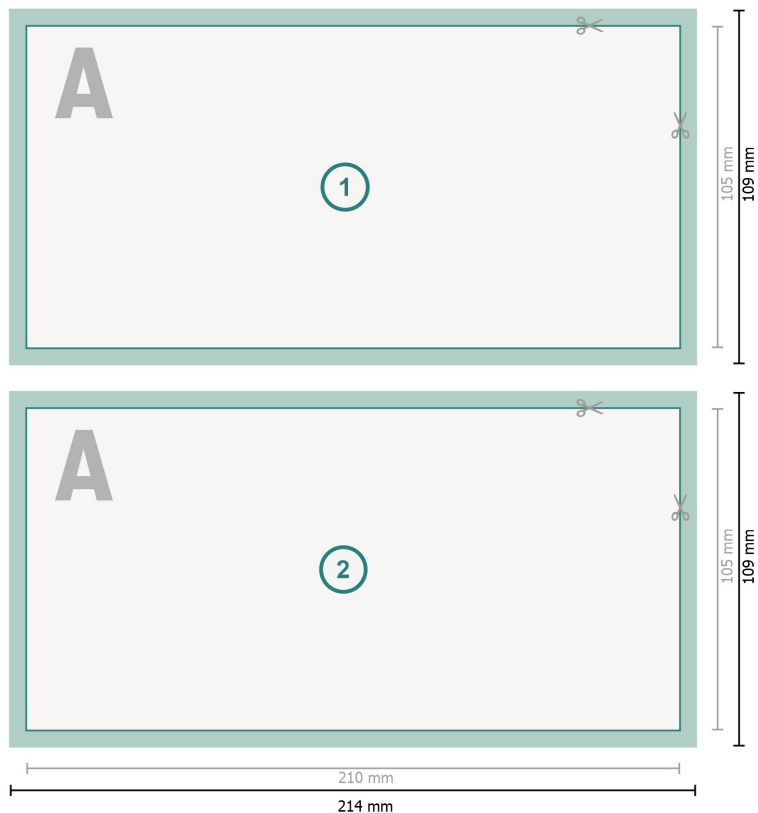

Selbstdurchschreibe-Sätze, Querformat, DL, 4/1-farbig

Datenformat (inkl. 2 mm Beschnitt):

21,4 x 10,9 cm

Beschnitt:

2 mm

Endformat:

21 x 10,5 cm

Sicherheitsabstand:

4 mm

Abstand der Texte/Informationen zum Rand des Endformats, dies verhindert unerwünschten Anschnitt.

Bitte beachten Sie:

Beschnittzugabe und Sicherheitsabstand wie angegeben anlegen.

Hintergrundfarben, Bilder oder Grafiken bis an den Rand des Datenformates anlegen.

 Leserichtung

 Endformat

 Datenformat