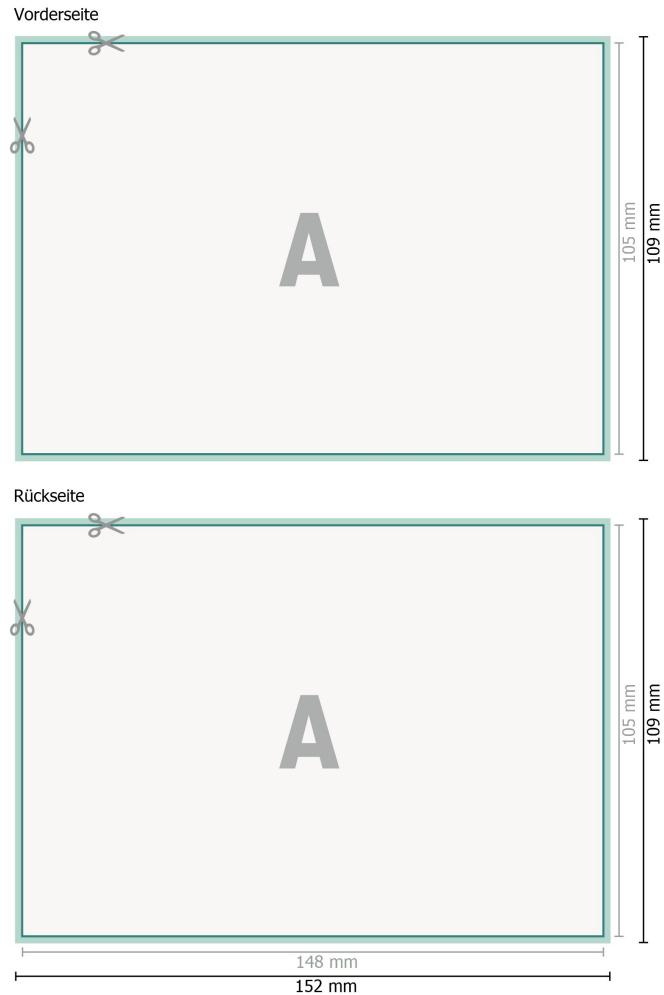

Selbstdurchschreibe-Sätze, Querformat, A6

Datenformat (inkl. 2 mm Beschnitt):

15,2 x 10,9 cm

Beschnitt:

2 mm

Endformat:

14,8 x 10,5 cm

Sicherheitsabstand:

4 mm

Abstand der Texte/Informationen zum Rand des Endformats, dies verhindert unerwünschten Anschnitt.

Bitte beachten Sie:

Beschnittzugabe und Sicherheitsabstand wie angegeben anlegen.

Hintergrundfarben, Bilder oder Grafiken bis an den Rand des Datenformates anlegen.

 Leserichtung

 Endformat

 Datenformat