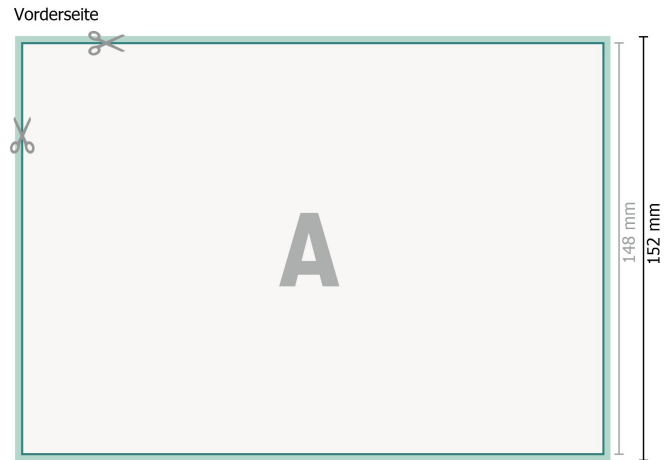

# Selbstdurchschreibe-Sätze, Querformat, A5

## Datenformat (inkl. 2 mm Beschnitt):

21,4 x 15,2 cm

## Beschnitt:

2 mm

## Endformat:

21 x 14,8 cm