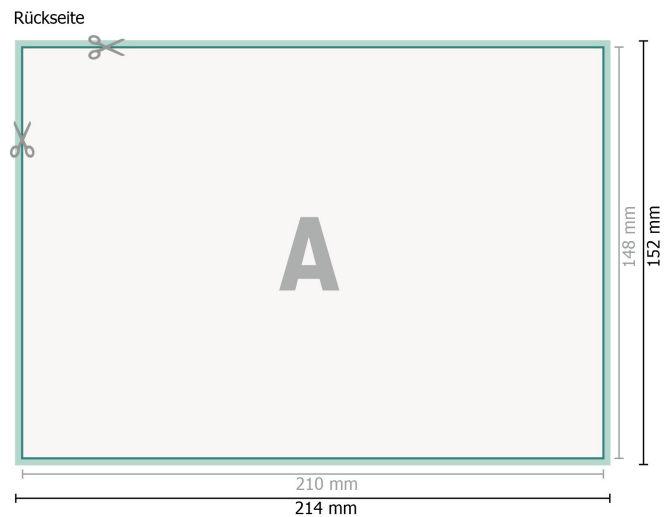

# Selbstdurchschreibe-Sätze, Querformat, A5

## Datenformat (inkl. 2 mm Beschnitt):

21,4 x 15,2 cm

## Beschnitt:

2 mm

## Endformat:

21 x 14,8 cm