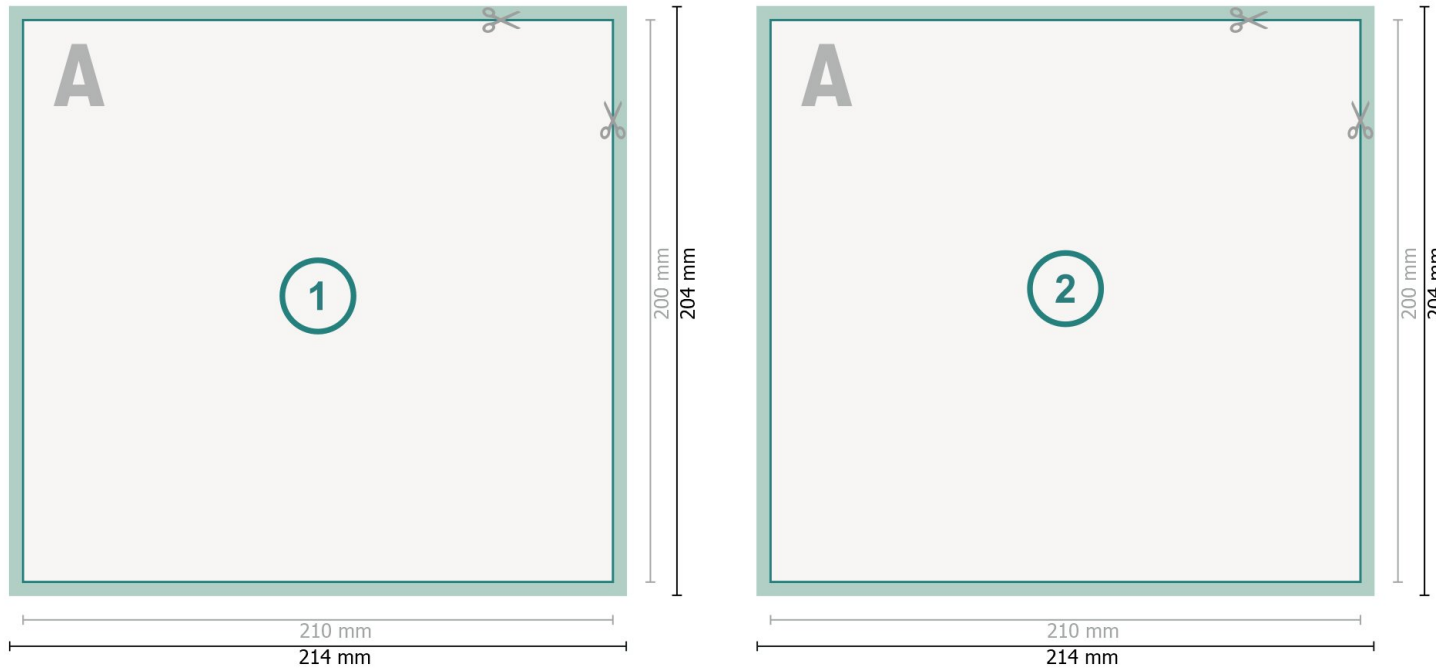

# Selbstdurchschreibe-Sätze, Hochformat, 21 x 20 cm, 4/1-farbig

## Datenformat (inkl. 2 mm Beschnitt):

21,4 x 20,4 cm

## Beschnitt:

2 mm

## Endformat:

21 x 20 cm