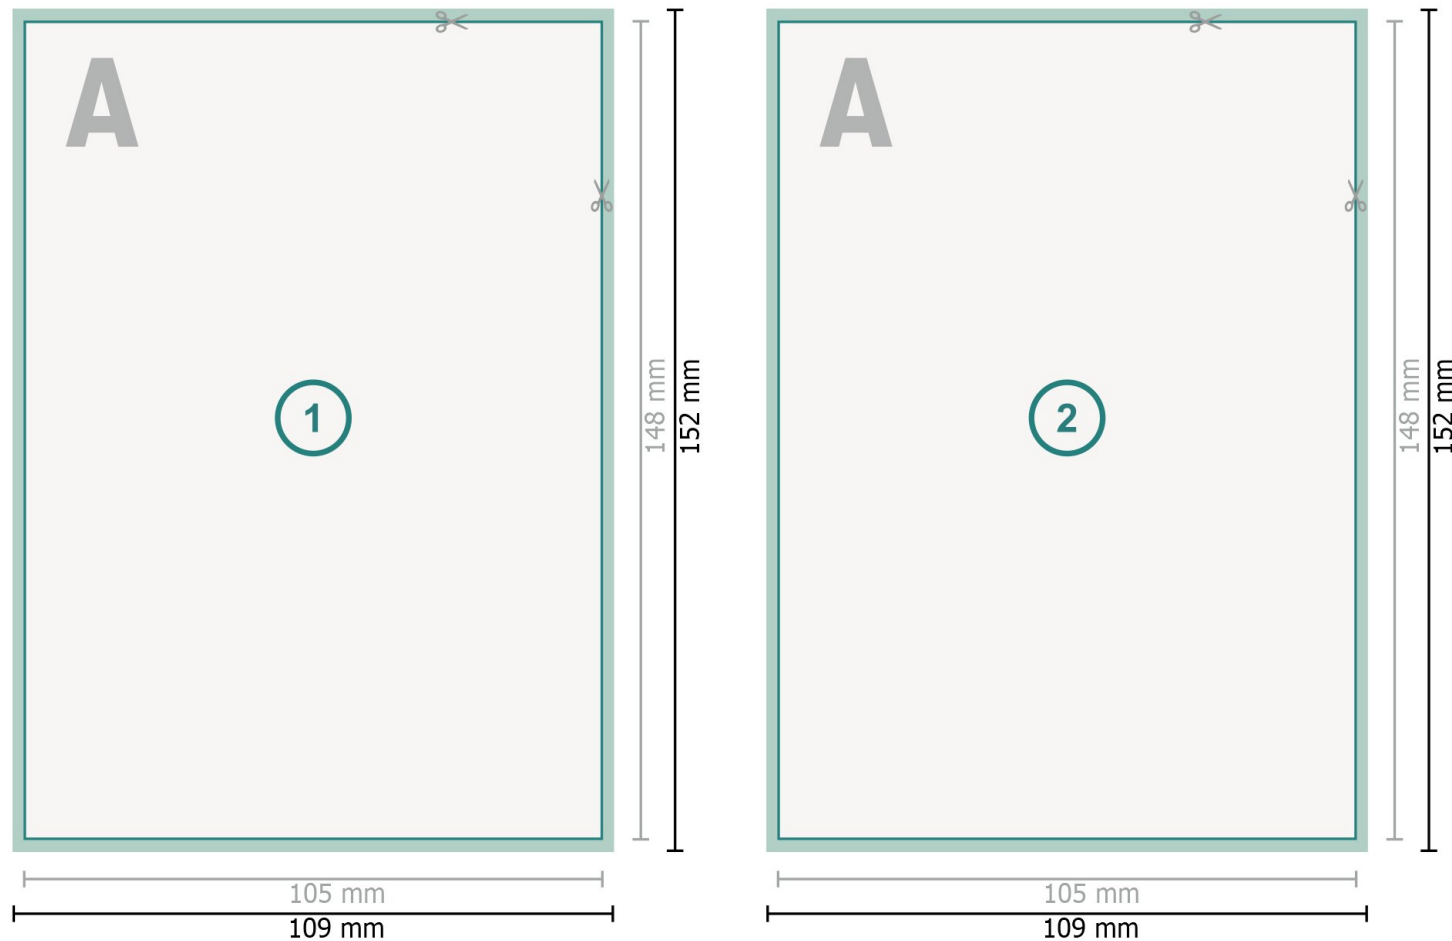

Postkarten mit partiellem Relieflack, A6

Datenformat (inkl. mm Beschnitt):
10,9 x 15,2 cm

Beschnitt:
mm

Endformat:
10,5 x 14,8 cm

Sicherheitsabstand:
4 mm
Abstand der Texte/Informationen zum Rand des Endformats, dies verhindert unerwünschten Anschnitt.

Bitte beachten Sie:

Beschnittzugabe und Sicherheitsabstand wie angegeben anlegen.

Hintergrundfarben, Bilder oder Grafiken bis an den Rand des Datenformates anlegen.

Bei der Produktion können durch das Schneiden, Stanzen und Falzen Toleranzen auftreten.