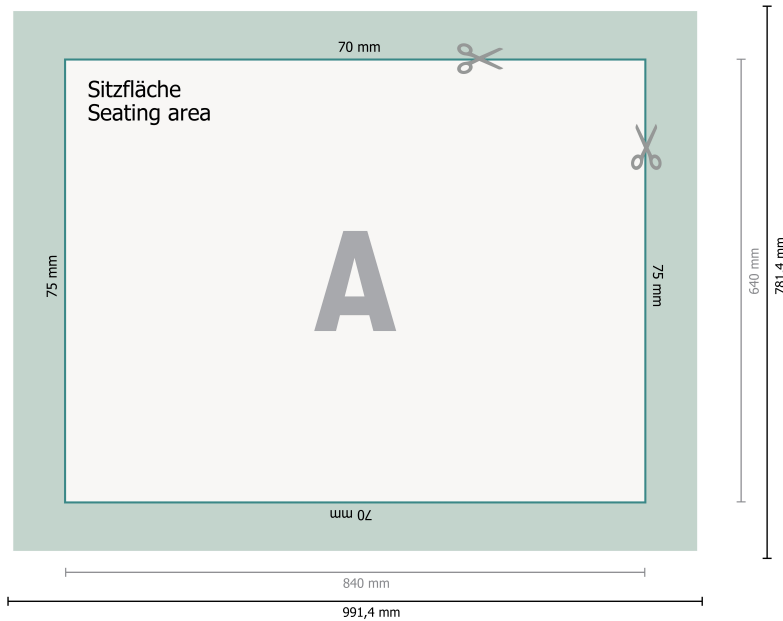

Bitte entfernen Sie die Stanzkontur aus der Downloadvorlage, bevor Sie Ihre Druckdaten generieren.
Bitte verdeutlichen Sie uns den Stand der Stanzkontur anhand einer zweiten Datei (Ansichtsdatei).

Datenformat (inkl. Nahtzugabe)

Rückenlehne:
122,14 x 78,14 cm

Endformat Rückenlehne:
112 x 68 cm

Datenformat (inkl. Nahtzugabe) Sitzfläche:
99,14 x 78,14 cm

Endformat Sitzfläche:
84 x 64 cm

Zeichenerklärung

- Leserichtung
- Endformat
- Datenformat
- Hier wird geschnitten/gestanz
- Nahtzugabe
- Rillung/Falzung

Bitte beachten Sie:

Beschnittzugabe und Sicherheitsabstand wie angegeben anlegen.

Hintergrundfarben, Bilder oder Grafiken bis an den Rand des Datenformates anlegen.

Bei der Produktion können durch das Schneiden, Stanzen und Falzen Toleranzen auftreten.

Druckdatenhinweise finden Sie unter dem Menüpunkt *Druckdaten* auf www.onlineprinters.ch