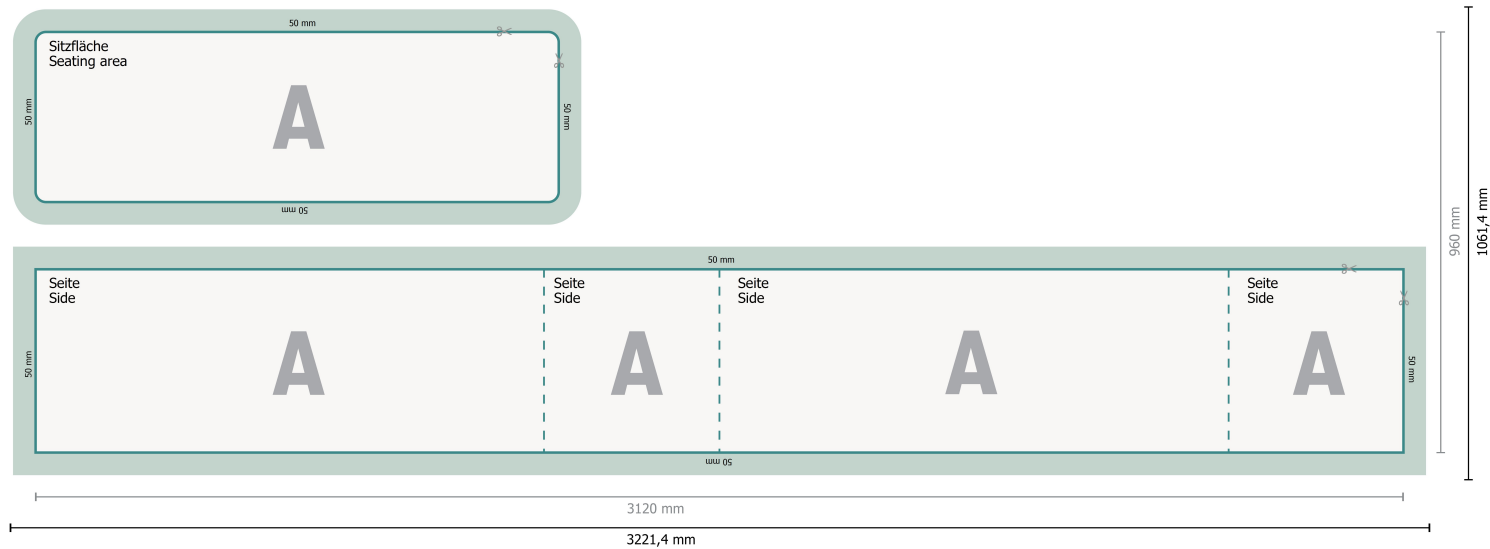

Sitzwürfel für 3 Personen

Datenformat (inkl. Nahtzugabe):
322,14 x 106,14 cm

Endformat:
312 x 96 cm

Bitte entfernen Sie die Stanzkontur aus der Downloadvorlage, bevor Sie Ihre Druckdaten generieren.
Bitte verdeutlichen Sie uns den Stand der Stanzkontur anhand einer zweiten Datei (Ansichtsdatei).

Zeichenerklärung

-  Leserichtung
-  Endformat
-  Datenformat
-  Hier wird geschnitten/gestanzt
-  Nahtzugabe
-  Rillung/Falzung

Bitte beachten Sie:

Beschnittzugabe und Sicherheitsabstand wie angegeben anlegen.

Hintergrundfarben, Bilder oder Grafiken bis an den Rand des Datenformates anlegen.

Bei der Produktion können durch das Schneiden, Stanzen und Falzen Toleranzen auftreten.

Druckdatenhinweise finden Sie unter dem Menüpunkt *Druckdaten* auf www.onlineprinters.ch