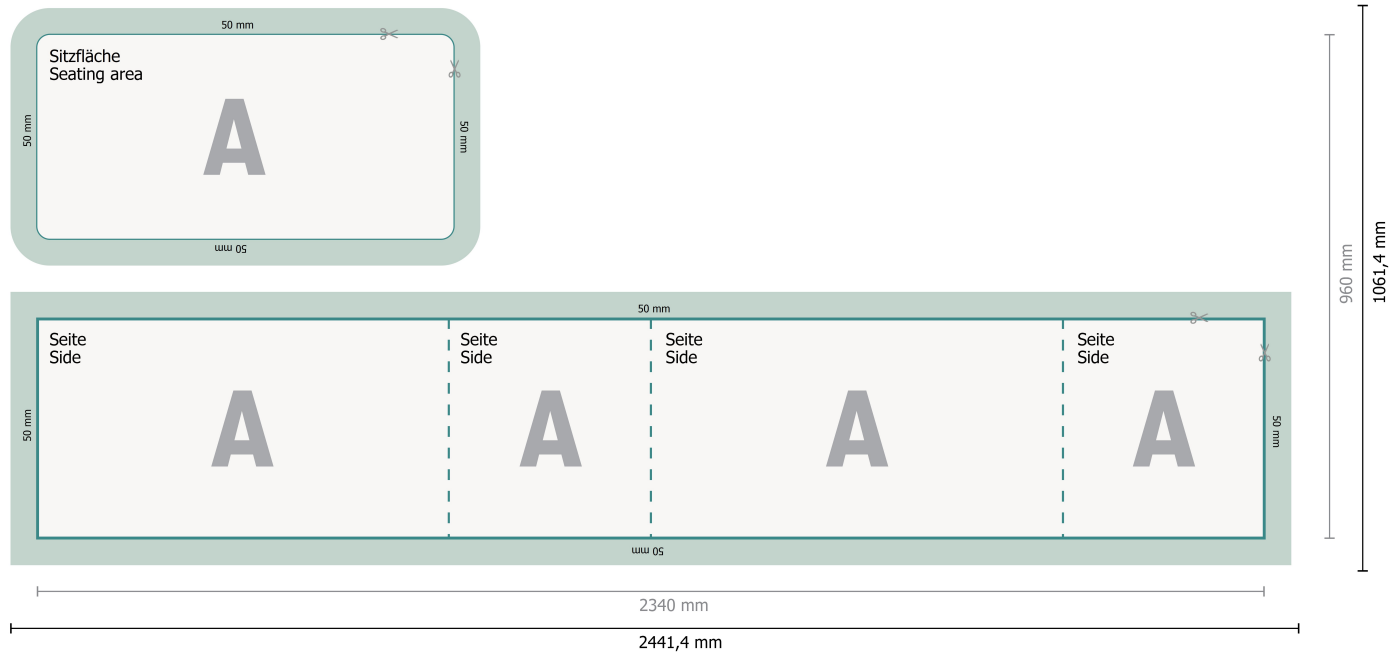

Sitzwürfel für 2 Personen

Datenformat (inkl. Nahtzugabe):

244,14 x 106,14 cm

Endformat:

234 x 96 cm

Bitte entfernen Sie die Stanzkontur aus der Downloadvorlage, bevor Sie Ihre Druckdaten generieren.

Bitte verdeutlichen Sie uns den Stand der Stanzkontur anhand einer zweiten Datei (Ansichtsdatei).

Zeichenerklärung

A Leserichtung

— Endformat

— Datenformat

✂ Hier wird geschnitten/gestanzt

■ Nahtzugabe

- - - Rillung/Falzung

Bitte beachten Sie:

Beschnittzugabe und Sicherheitsabstand wie angegeben anlegen.

Hintergrundfarben, Bilder oder Grafiken bis an den Rand des Datenformates anlegen.

Bei der Produktion können durch das Schneiden, Stanzen und Falzen Toleranzen auftreten.