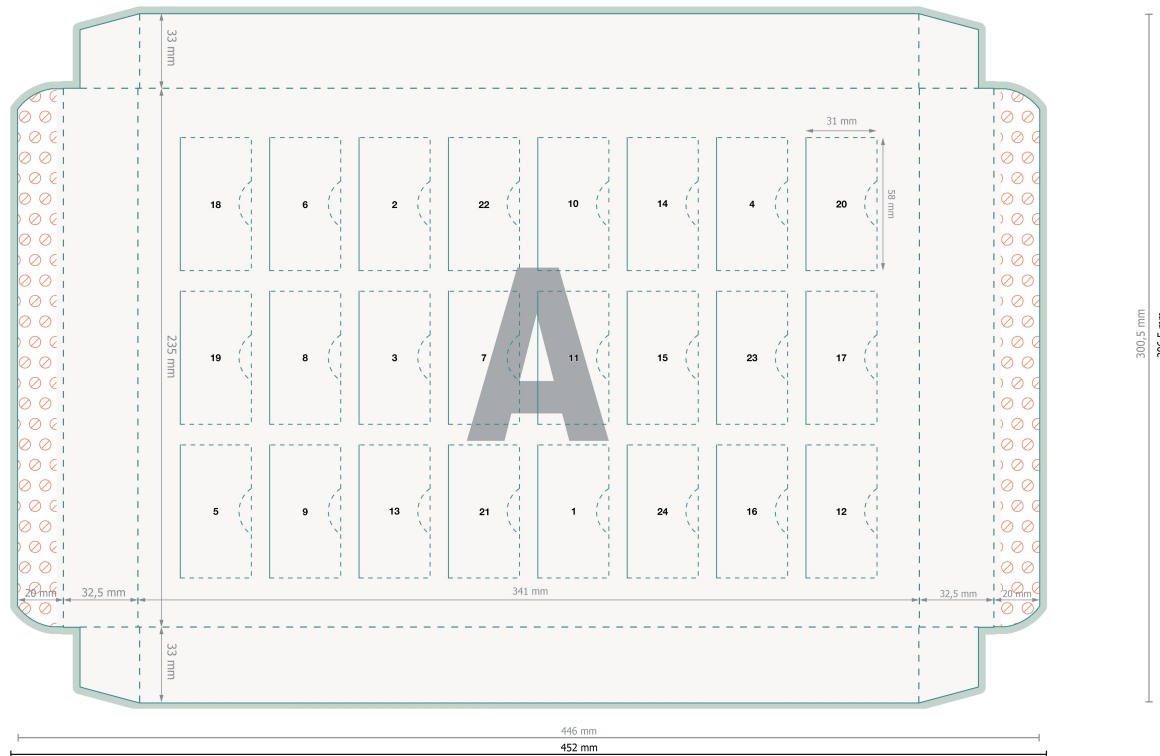

## Datenformat (inkl. 3 mm Beschnitt):

45,2 x 30,65 cm

## Bedruckbarer Bereich:

41,2 x 30,1 cm

## Sichtbarer Bereich:

34,1 x 23,5 cm