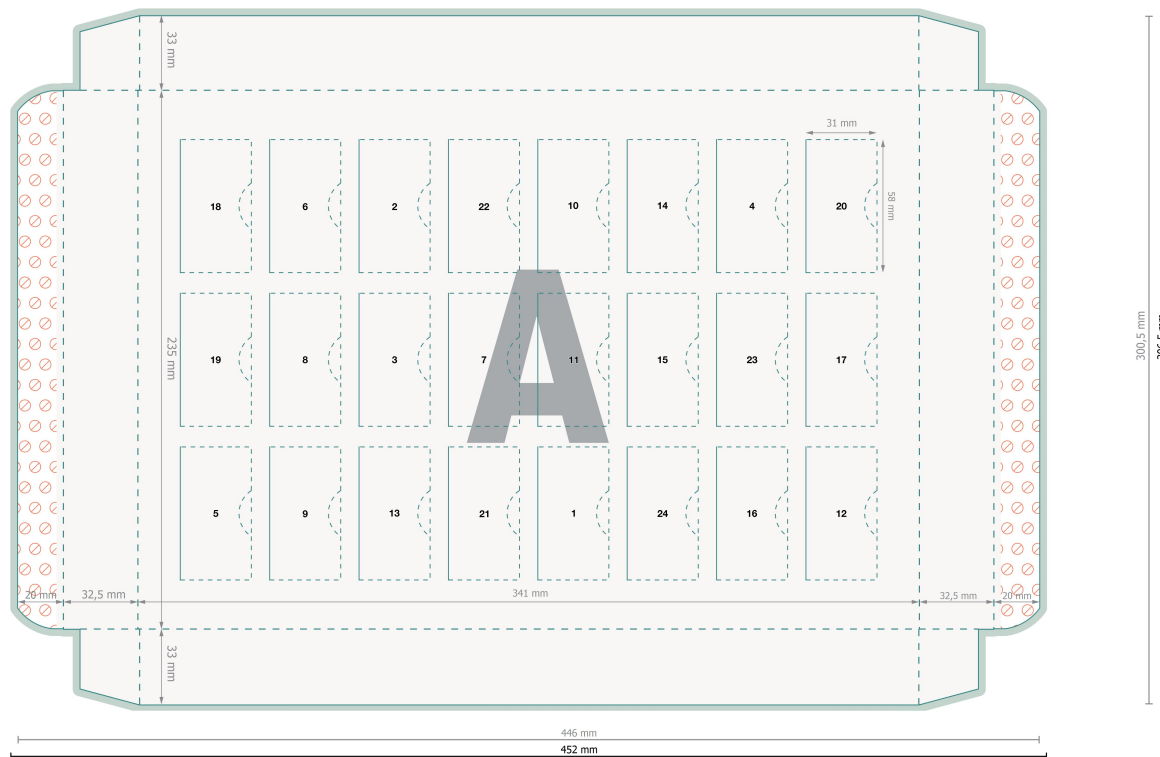

Premium Adventskalender ECO mit Lindt Hello Mini Stick Mix

Datenformat (inkl. 3 mm Beschnitt):

45,2 x 30,65 cm

Bedruckbarer Bereich:

41,2 x 30,1 cm

Sichtbarer Bereich:

34,1 x 23,5 cm

Beschnitt:

3 mm

Sicherheitsabstand:

4 mm

Abstand der Texte/Informationen zum Rand des Endformats, dies verhindert unerwünschten Anschnitt.

Bitte entfernen Sie die Stanzkontur aus der Downloadvorlage, bevor Sie Ihre Druckdaten generieren.