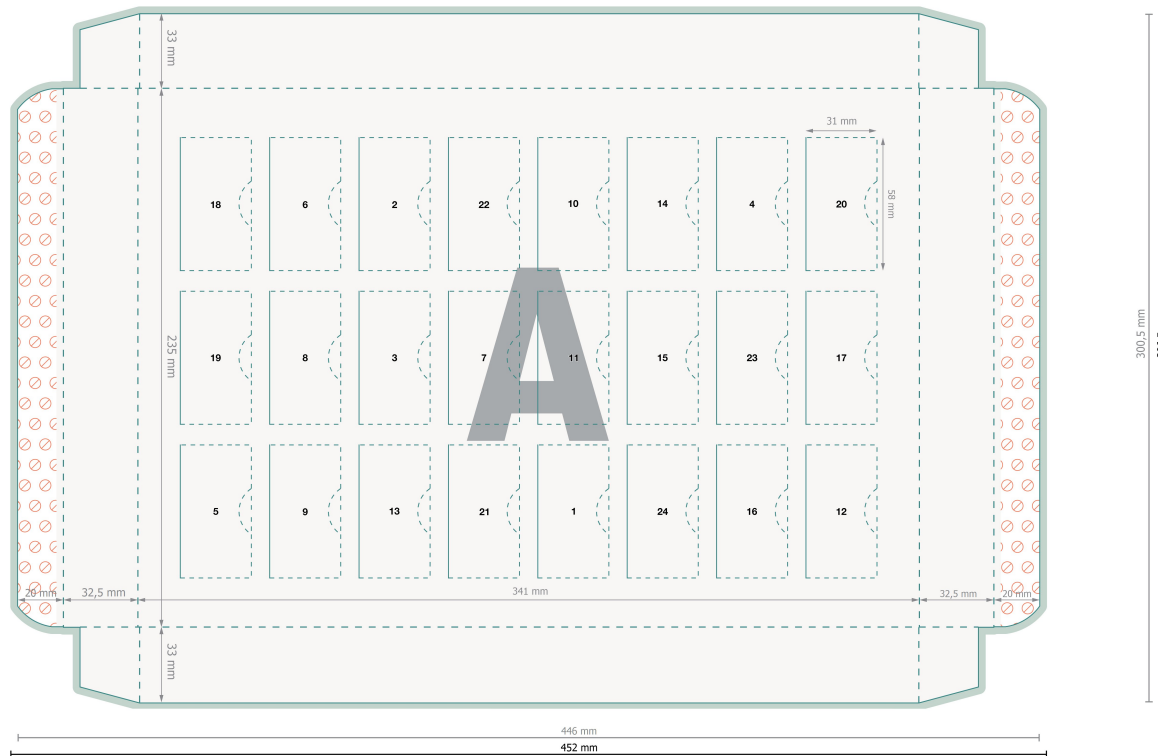

Premium Adventskalender ECO mit Lindt Lindor Kugeln

Datenformat (inkl. 3 mm Beschnitt):

45,2 x 30,65 cm

Bedruckbarer Bereich:

41,2 x 30,1 cm

Sichtbarer Bereich:

34,1 x 23,5 cm

Beschnitt: