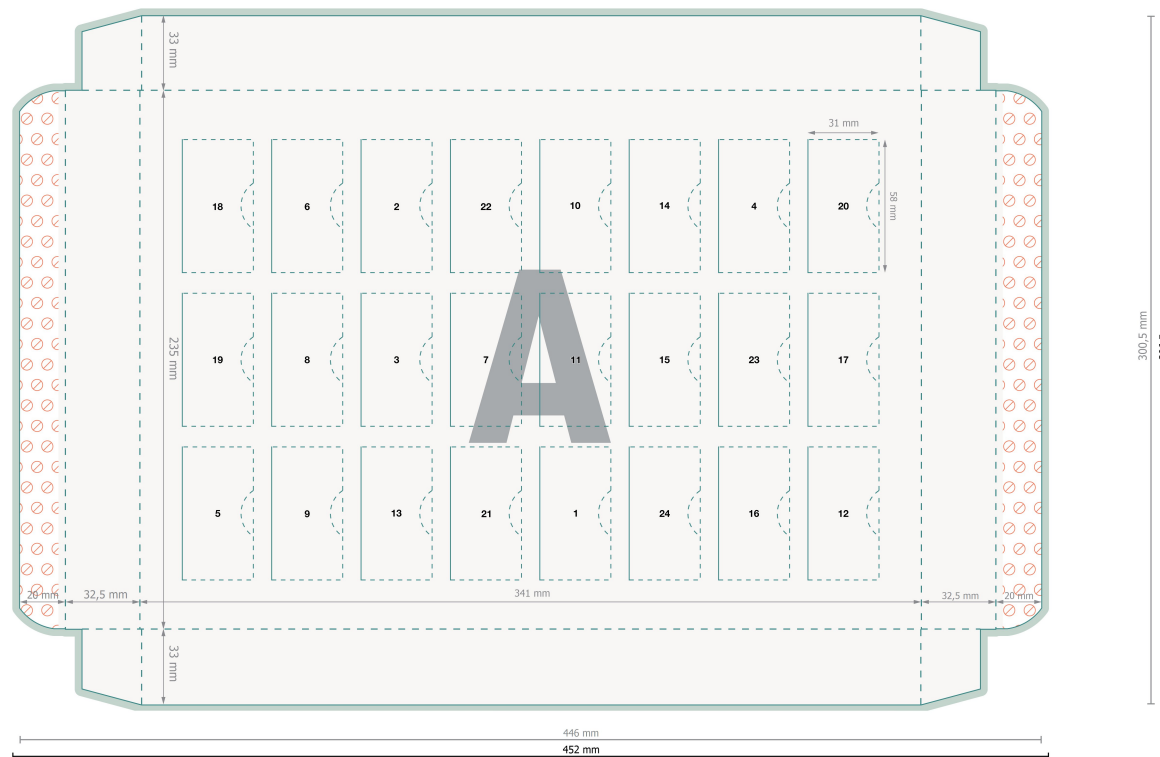

Premium Adventskalender ECO mit Merci Petits

Datenformat (inkl. 3 mm Beschnitt):

45,2 x 30,65 cm

Bedruckbarer Bereich:

41,2 x 30,1 cm

Sichtbarer Bereich:

34,1 x 23,5 cm

Beschnitt: