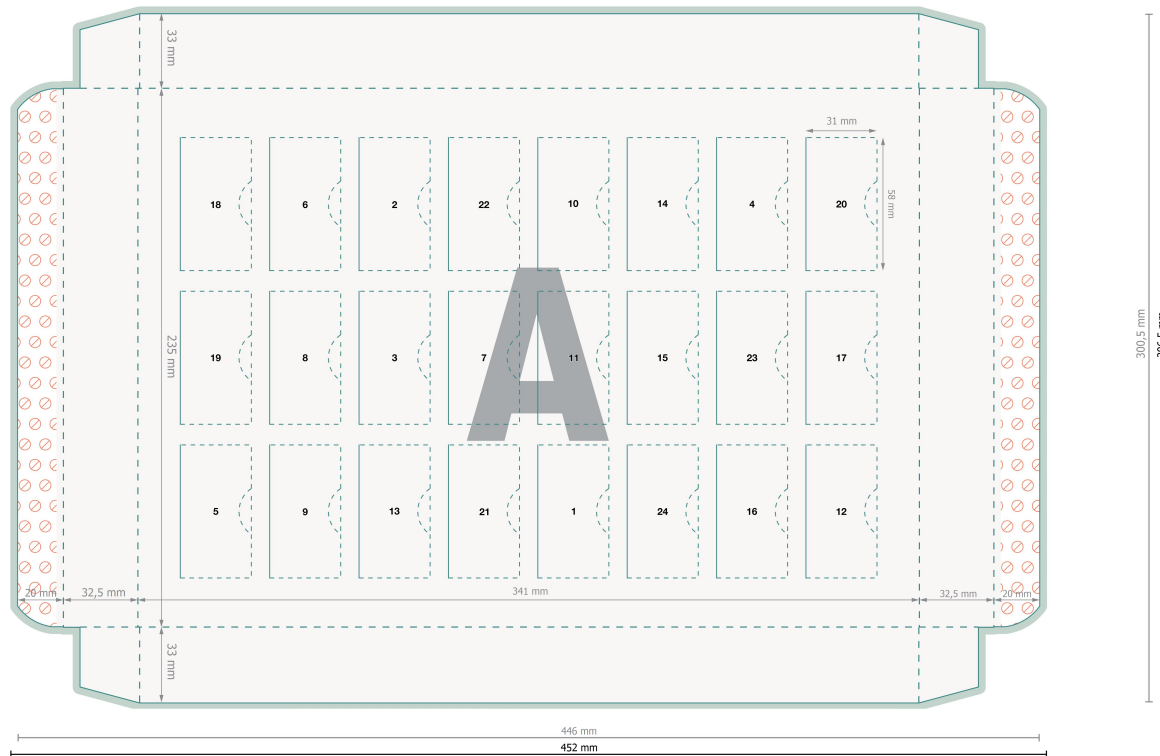

# Premium Adventskalender ECO mit Celebrations®

**Datenformat (inkl. 3 mm Beschnitt):**

45,2 x 30,65 cm

**Bedruckbarer Bereich:**

41,2 x 30,1 cm

**Sichtbarer Bereich:**

34,1 x 23,5 cm

**Beschnitt:**

3 mm

**Sicherheitsabstand:**

4 mm

Abstand der Texte/Informationen zum Rand des Endformats, dies verhindert unerwünschten Anschnitt.

Bitte entfernen Sie die Stanzkontur aus der Downloadvorlage, bevor Sie Ihre Druckdaten generieren.