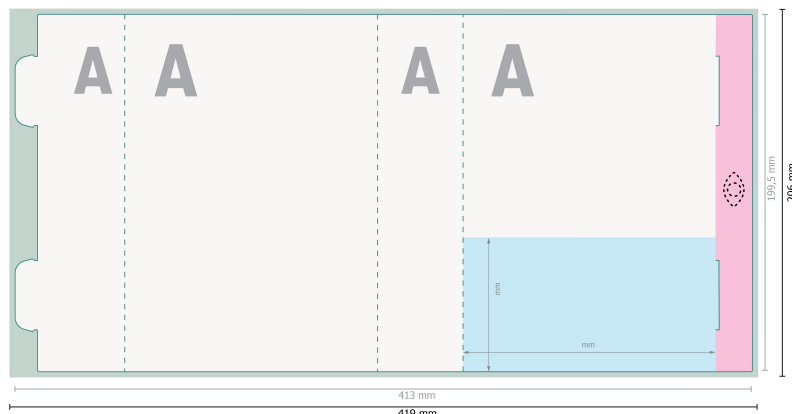

POLYCLEAN ActiveTowel® Sports, 130 x 70 cm

Papieretui

Datenformat (inkl. 3 mm Beschnitt):

41,9 x 20,6 cm

Endformat:

41,3 x 19,95 cm

Beschnitt:

3 mm

Sicherheitsabstand:

5 mm

Abstand der Texte/Informationen zum Rand des Endformats, dies verhindert unerwünschten Anschnitt.

Zeichenerklärung

- Beschnitt
- Leserichtung
- Endformat
- Datenformat
- Bedingt sichtbarer Bereich
- Rillung/Falzung

Bitte beachten Sie:

Beschnittzugabe und Sicherheitsabstand wie angegeben anlegen.

Hintergrundfarben, Bilder oder Grafiken bis an den Rand des Datenformates anlegen.

Bei der Produktion können durch das Schneiden, Stanzen und Falzen Toleranzen auftreten.

Druckdatenhinweise finden Sie unter dem Menüpunkt *Druckdaten* auf www.onlineprinters.ch