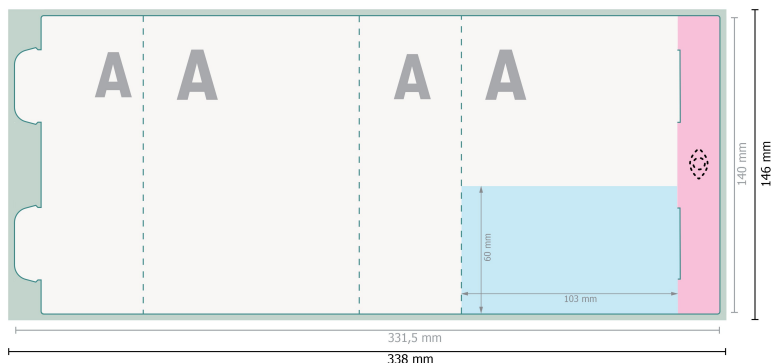

POLYCLEAN ActiveTowel® Sports, 80 x 40 cm

Papieretui

Bitte hier keine wichtigen Informationen platzieren.

Bitte entfernen Sie die Stanzkontur aus der Downloadvorlage, bevor Sie Ihre Druckdaten generieren.
Bitte verdeutlichen Sie uns den Stand der Stanzkontur anhand einer zweiten Datei (Ansichtsdatei).

Datenformat (inkl. 3 mm Beschnitt):

33,8 x 14,6 cm

Endformat:

33,15 x 14 cm

Beschnitt:

3 mm

Sicherheitsabstand:

5 mm

Abstand der Texte/Informationen zum Rand des Endformats, dies verhindert unerwünschten Anschnitt.

Zeichenerklärung

-  Beschnitt
-  Leserichtung
-  Endformat
-  Datenformat
-  Bedingt sichtbarer Bereich
-  Rillung/Falzung

Bitte beachten Sie:

Beschnittzugabe und Sicherheitsabstand wie angegeben anlegen.

Hintergrundfarben, Bilder oder Grafiken bis an den Rand des Datenformates anlegen.

Bei der Produktion können durch das Schneiden, Stanzen und Falzen Toleranzen auftreten.